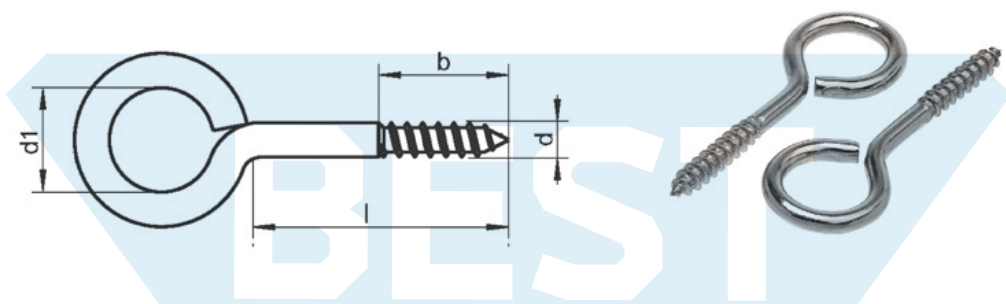

ART 9079

Шурупы с петлёй

d	l	b	d1
3,45	20	13	10
4,00	30	20	8
4,40	40	25	16
4,70	30	20	8
5,25	30	17	10

Материал	
A2	100
A2	100
A2	100
A2	100
A2	100

* для деревянных конструкций