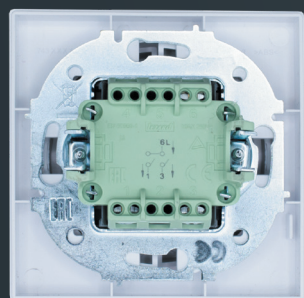

Lezard представляет линейку электроустановочных изделий OSEN

ФОРМА

OSEN — Это необычная серия, в которой выключатели и розетки имеют не только привычную квадратную, а круглую форму рамок

круглое отверстие под механизм и круглая рамка
круглое отверстие под механизм и квадратная рамка

Цвета серии OSEN

белый 02 бел.искра 14 сл.кость 90 титан 37 серый мат 74 шокол. 73 черн.барх. 42

www.lezardelectro.ru

«Серия OSEN представлена в варианте исполнения IP44»

«Зелёный цвет — отличительная черта нашего механизма, которая выделяет его среди других серий»

Акриловые рамки Дизайнерское решение

Матовые и глянцевые акриловые рамки в чёрном и белом цвете от 1 до 5 постов.

Водозащитная манжета IP44

Устройство розетки и выключателя серии OSEN