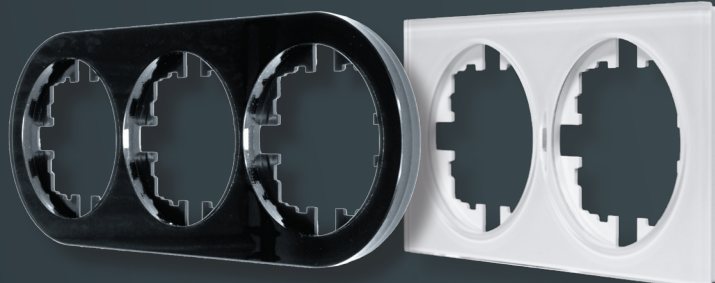

OSEN

LEZARD®

Эстетичность и сочетаемость с разными стилями. Ретро-элементы придают помещению необычную атмосферу деревенского уюта и ощущение старины.

Такие изделия подходят для интерьеров в стилях лофт, кантри, прованс и других.

Lezard представляет линейку электроустановочных изделий OSEN

ФОРМА

OSEN — Это необычная серия, в которой выключатели и розетки имеют не только привычную квадратную, а круглую форму рамок

круглое отверстие под механизм и круглая рамка
круглое отверстие под механизм и квадратная рамка

Цвета серии OSEN

белый 02 бел.искра 14 сл.кость 90 титан 37 серый мат 74 шокол. 73 черн.барх. 42

www.lezardelectro.ru

«Серия OSEN представлена в варианте исполнения IP44»

«Зелёный цвет — отличительная черта нашего механизма, которая выделяет его среди других серий»

Акриловые рамки Дизайнерское решение

Матовые и глянцевые акриловые рамки в чёрном и белом цвете от 1 до 5 постов.

Водозащитная манжета IP44

Устройство розетки и выключателя серии OSEN