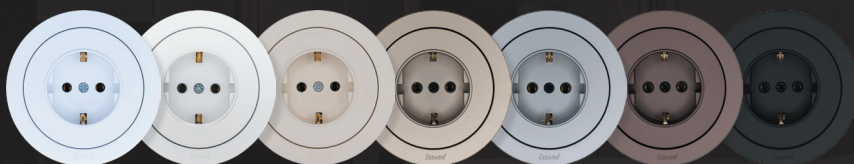

Lezard представляет линейку электроустановочных изделий OSEN

ФОРМА

OSEN — Это необычная серия, в которой выключатели и розетки имеют не только привычную квадратную, а круглую форму рамок

круглое отверстие под механизм и круглая рамка
круглое отверстие под механизм и квадратная рамка

Цвета серии OSEN

белый 02 бел.искра 14 сл.кость 90 титан 37 серый мат 74 шокол. 73 черн.барх. 42

www.lezardelectro.ru

«Серия OSEN представлена в варианте исполнения IP44»

«Зелёный цвет — отличительная черта нашего механизма, которая выделяет его среди других серий»

Акриловые рамки Дизайнерское решение

Матовые и глянцевые акриловые рамки в чёрном и белом цвете от 1 до 5 постов.

Водозащитная манжета IP44

Устройство розетки и выключателя серии OSEN