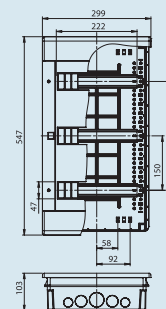

Наименование

Комплектация

Чертеж

**68136/68136Б/68136С/
68136СП/68136Ч/
68136-27М**

Щиток для скрытой проводки на 36 модулей с дверцей
Размер ниши:
 270x525x91 мм
Размер:
 299x547x103 мм

DIN-рейка, шт. 3, ШЗН-24, шт. 1, самоклеющаяся этикетка, пластиковая опора под нулевую шину шт. 1, крепеж
Цвет: белый с прозрачной дымчатой дверцей, белый с белой непрозрачной дверцей, серый с серой непрозрачной дверцей, серый с прозрачной дымчатой дверцей, черный, сосна
Количество в упаковке: 1 шт.

**68154/68154Б/68154С/
68154СП/68154Ч**

Щиток для скрытой проводки на 54 модуля с дверцей
Размер ниши:
 452x610x91 мм
Размер:
 464x645x116 мм

DIN-рейка, шт. 3, ШЗН-54, шт. 2, пластиковая опора под шину земля/ноль, шт. 3, стойка для крепления DIN-рейки, шт. 6, пластиковые планки для сборки несущей рамы модульного оборудования, шт. 4, винты для крепления лицевой панели, шт. 4+2, комплект метизов, самоклеющаяся этикетка для маркировки цепей
Цвет: белый с прозрачной дымчатой дверцей, белый с белой непрозрачной дверцей, серый с серой непрозрачной дверцей, серый с прозрачной дымчатой дверцей, черный
Количество в упаковке: 1 шт.