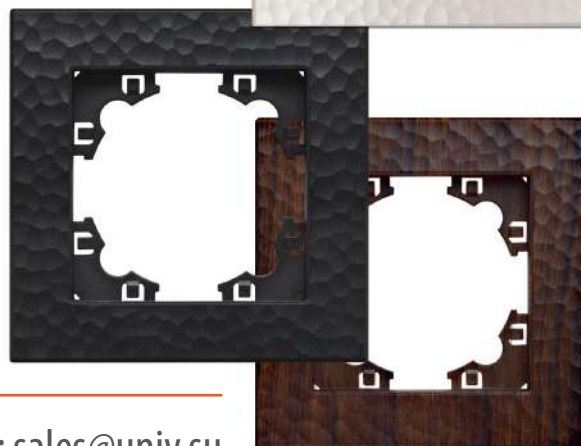

**1,2,3,4,5,6-
местные**

**7 цветовых
решений**

тел.: +7 (495) 788-52-42

| www.univ.su

| e-mail: sales@univ.su

Ассортиментный ряд

Цвет	Номенклатура	Артикул	Вес штуки	Групповая упаковка кол-во (шт.)	Транспортная упаковка		
					Кол-во (шт.)	Габаритные размеры (мм)	Вес БРУТТО (кг)
Белый	Рамка структурная 1-но местная	A10053	0,018	20	400	550×390×265	9,35
	Рамка структурная 2-ух местная	A10044	0,03	10	400	550×390×525	15,95
	Рамка структурная 3-х местная	A10045	0,043	10	200	500×330×505	11,1
	Рамка структурная 4-х местная	A10046	0,057	10	200	500×330×505	14,05
	Рамка структурная 5-ти местная	A11042	0,068	10	100	500×470×260	8,8
	Рамка структурная 6-ти местная	A11043	0,082	10	100	500×470×260	10,2
Слоновая кость	Рамка структурная 1-но местная	A10053-I	0,018	20	400	550×390×265	9,35
	Рамка структурная 2-ух местная	A10044-I	0,03	10	400	550×390×525	15,95
	Рамка структурная 3-х местная	A10045-I	0,043	10	200	500×330×505	11,1
	Рамка структурная 4-х местная	A10046-I	0,057	10	200	500×330×505	14,05
	Рамка структурная 5-ти местная	A11042-I	0,068	10	100	500×470×260	8,8
	Рамка структурная 6-ти местная	A11043-I	0,082	10	100	500×470×260	10,2
Серебро	Рамка структурная 1-но местная	A10053-S	0,018	20	400	550×390×265	9,35
	Рамка структурная 2-ух местная	A10044-S	0,03	10	400	550×390×525	15,95
	Рамка структурная 3-х местная	A10045-S	0,043	10	200	500×330×505	11,1
	Рамка структурная 4-х местная	A10046-S	0,057	10	200	500×330×505	14,05
	Рамка структурная 5-ти местная	A11042-S	0,068	10	100	500×470×260	8,8
	Рамка структурная 6-ти местная	A11043-S	0,082	10	100	500×470×260	10,2
Венге	Рамка структурная 1-но местная	A10053-V	0,018	20	400	550×390×265	9,35
	Рамка структурная 2-ух местная	A10044-V	0,03	10	400	550×390×525	15,95
	Рамка структурная 3-х местная	A10045-V	0,043	10	200	500×330×505	11,1
	Рамка структурная 4-х местная	A10046-V	0,057	10	200	500×330×505	14,05
	Рамка структурная 5-ти местная	A11042-V	0,068	10	100	500×470×260	8,8
	Рамка структурная 6-ти местная	A11043-V	0,082	10	100	500×470×260	10,2
Шампань	Рамка структурная 1-но местная	A10053-Br	0,018	20	400	550×390×265	9,35
	Рамка структурная 2-ух местная	A10044-Br	0,03	10	400	550×390×525	15,95
	Рамка структурная 3-х местная	A10045-Br	0,043	10	200	500×330×505	11,1
	Рамка структурная 4-х местная	A10046-Br	0,057	10	200	500×330×505	14,05
	Рамка структурная 5-ти местная	A11042-Br	0,068	10	100	500×470×260	8,8
	Рамка структурная 6-ти местная	A11043-Br	0,082	10	100	500×470×260	10,2
Жемчуг	Рамка структурная 1-но местная	A10053-OB	0,018	20	400	550×390×265	9,35
	Рамка структурная 2-ух местная	A10044-OB	0,03	10	400	550×390×525	15,95
	Рамка структурная 3-х местная	A10045-OB	0,043	10	200	500×330×505	11,1
	Рамка структурная 4-х местная	A10046-OB	0,057	10	200	500×330×505	14,05
	Рамка структурная 5-ти местная	A11042-OB	0,068	10	100	500×470×260	8,8
	Рамка структурная 6-ти местная	A11043-OB	0,082	10	100	500×470×260	10,2
Графит	Рамка структурная 1-но местная	A10053-Gr	0,018	20	400	550×390×265	9,35
	Рамка структурная 2-ух местная	A10044-Gr	0,03	10	400	550×390×525	15,95
	Рамка структурная 3-х местная	A10045-Gr	0,043	10	200	500×330×505	11,1
	Рамка структурная 4-х местная	A10046-Gr	0,057	10	200	500×330×505	14,05
	Рамка структурная 5-ти местная	A11042-Gr	0,068	10	100	500×470×260	8,8
	Рамка структурная 6-ти местная	A11043-Gr	0,082	10	100	500×470×260	10,2