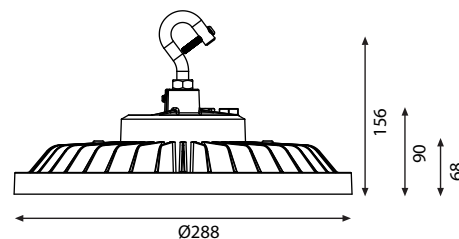

95 Вт / 120 Вт

145 Вт

195 Вт