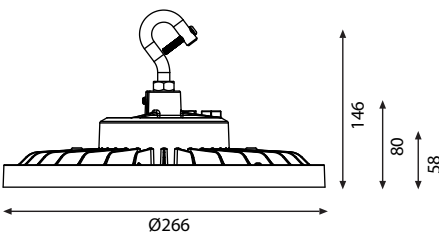

95 Вт / 120 Вт

145 Вт

195 Вт