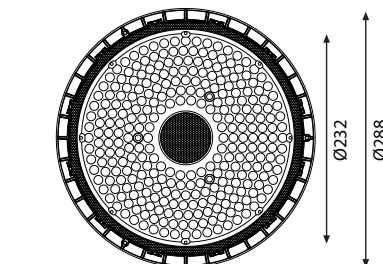

95 Вт / 120 Вт

145 Вт

195 Вт