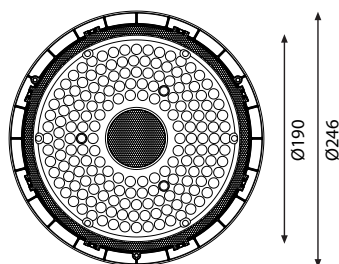

95 Вт / 120 Вт

145 Вт

195 Вт