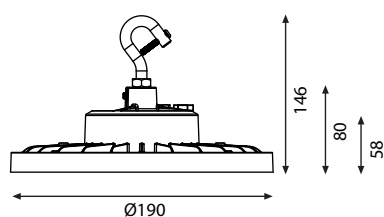

95 Вт / 120 Вт

145 Вт

195 Вт