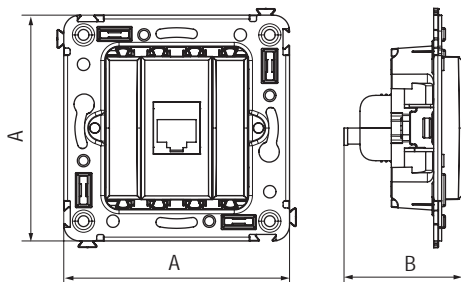

Телефонная розетка одинарная RJ-12, без шторки, для монтажа в стену

Назначение

- для монтажа в подрозеточные коробки глубиной не менее 45 мм (код 59301);
- подключение телефонного кабеля к рабочему месту.

Характеристики

- подходит для коннектора 6P6C;
- без пылезащитной шторки;
- без маркировочной таблички.

Особенности

- в комплекте разъем Keystone;
- для заделки контактов используется инструмент типа 110;
- комплектация изделия может отличаться от изображения (1 заглушка размером 1 модуль или 2 заглушки размером 0,5 модуля).

Количество модулей	Габаритные размеры, мм		Вес, кг/шт.	Цвет	Код
	A	B			
2	70,9	37,3	0,045	белое облако	4400613
				черный квадрат	4402613
				закаленная сталь	4404613
				ванильная дымка	4405613
				черный матовый	4412613

Телефонная розетка двойная RJ-12 для монтажа в стену

Назначение

- для монтажа в подрозеточные коробки глубиной не менее 45 мм (код 59301);
- подключение телефонного кабеля к рабочему месту.

Характеристики