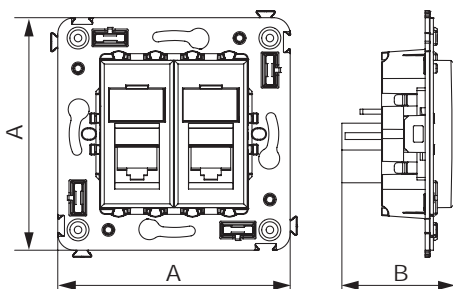

Характеристики

- подходит для коннектора 6P6C;
- без пылезащитной шторки;
- без маркировочной таблички.

Особенности

- в комплекте разъем Keystone;
- для заделки контактов используется инструмент типа 110;
- комплектация изделия может отличаться от изображения (1 заглушка размером 1 модуль или 2 заглушки размером 0,5 модуля).

Количество модулей	Габаритные размеры, мм		Вес, кг/шт.	Цвет	Код
	A	B			
2	70,9	37,3	0,045	белое облако	4400613
				черный квадрат	4402613
				закаленная сталь	4404613
				ванильная дымка	4405613
				черный матовый	4412613

Телефонная розетка двойная RJ-12 для монтажа в стену

Назначение

- для монтажа в подрозеточные коробки глубиной не менее 45 мм (код 59301);
- подключение телефонного кабеля к рабочему месту.

Характеристики

- подходит для коннектора 6P6C;
- с пылезащитной шторкой;
- с маркировочной табличкой.

Особенности

- в комплекте разъем Keystone;
- для заделки контактов используется инструмент типа 110.

Количество модулей	Габаритные размеры, мм		Вес, кг/шт.	Цвет	Код
	A	B			
2	70,9	36,9	0,052	белое облако	4400314
				черный квадрат	4402314
				закаленная сталь	4404314
				ванильная дымка	4405314
				черный матовый	4412314