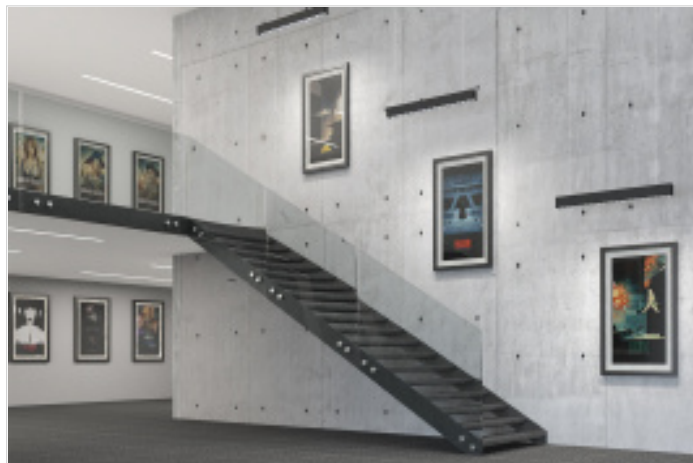

Светильник UGR 20 Вт

Артикул	Световой поток, лм	Потребляемая мощность, Вт	Тцв, К	Рассеиватель	Цена, руб
Базовая модификация					
LE-CCO-23-020-2459-20X	2500	20	5000	опаловый ПММА	13729.00
LE-CCO-23-020-2460-20Д	2400	20	4000	опаловый ПММА	13729.00
LE-CCO-23-020-2461-20Т	2300	20	3000	опаловый ПММА	13729.00

Характеристики

КСС	Д
Степень защиты, IP	20
FORM_ORDER	У
Напряжение питания, В / частота, Гц	175-260В/50Гц
Габаритные размеры светильника (ДхШхВ), мм	485х65х110
Габаритные размеры упаковки (ДхШхВ), мм	505х80х115
Цвет корпуса стандартная модификация	чёрный, RAL9005
Вес нетто, кг	1,5
Блок аварийного питания	нет
Цветовая температура, К	5000
Управление	нет
Взрывозащита	нет
Гарантийный срок, лет	5
Класс электробезопасности	I
Кол-во светодиодов, шт	51
Коэффициент мощности	0,9
Климатическое исполнение	УХЛ 4
Температурный диапазон, С°	0 - +45°С
Срок службы, часы	100 000

Опции

Комплект тросового подвеса	LE-0962
Цвет корпуса по шкале RAL	LE-0894
Диммируемый источник питания 1-10В	LE-0757
Диммируемый источник питания DALI	LE-0973
Торцевой поворотный подвес	LE-3155