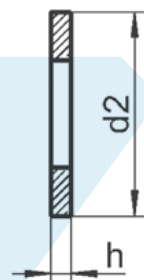

Шайбы полиамидные плоские без фаски

тип А

d	для резьбы	d2	h
2,2	M2	5	0,3
2,7	M2,5	6	0,5
3,2	M3	7	0,5
4,3	M4	9	0,8
5,3	M5	10	1,0
6,4	M6	12	1,6
8,4	M8	16	1,6
10,5	M10	20	2,0
13	M12	24	2,5
15	M14	28	2,5
17	M16	30	3,0
19	M18	34	3,0
21	M20	37	3,0
25	M24	44	4,0
28	M27	50	4,0
31	M30	56	4,0