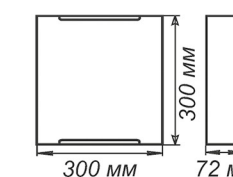

СЕРИЯ «ВАСИЛЬКИ»

Артикул	Размер		Клипса
1005209262	Ф 250 h72мм	1xE27, max 60Вт	штамп металл
1005209266	Ф 300 h82мм	2xE27, max 60Вт	штамп металл

Артикул	Размер		Клипса
1005209261	300x156x82мм	1xE27, max 60Вт	штамп металл

Артикул	Размер		Клипса
1005209265	300x300x72мм	1xE27, max 60Вт	штамп металл

Артикул	Размер		Клипса
1005209264	150x220x72мм	1xE27, max 60Вт	штамп металл

Артикул	Размер		Подвес
1005253204	Ф 360	1*E27, max 60w	шнур
1005253205	Ф 410	1*E27, max 60w	лифт

СЕРИЯ «ВОСТОЧНЫЙ СТИЛЬ»

Артикул	Размер		Клипса
1005205102	Ф 250 h72мм	1xE27, max 60Вт	золото
1005205111	Ф 300 h82мм	2xE27, max 60Вт	золото
1005205108	Ф 300 h82мм	1xE27, max 60Вт	золото

Артикул	Размер		Клипса
1005205105	300x156x82мм	1xE27, max 60Вт	золото

Артикул	Размер		Клипса
1005205119	300x300x72мм	1xE27, max 60Вт	штамп металл

Артикул	Размер		Клипса
1005205103	Ф 250 h72мм	1xE27, max 60Вт	золото
1005205112	Ф 300 h82мм	2xE27, max 60Вт	золото
1005205109	Ф 300 h82мм	1xE27, max 60Вт	золото