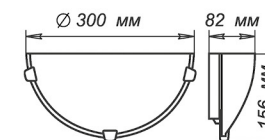

СЕРИЯ «ВАСИЛЬКИ»

Артикул	Размер		Клипса
1005209262	Ф 250 h72мм	1xE27, max 60Вт	штамп металл
1005209266	Ф 300 h82мм	2xE27, max 60Вт	штамп металл

Артикул	Размер		Клипса
1005209261	300x156x82мм	1xE27, max 60Вт	штамп металл

Артикул	Размер		Клипса
1005209265	300x300x72мм	1xE27, max 60Вт	штамп металл

Артикул	Размер		Клипса
1005209264	150x220x72мм	1xE27, max 60Вт	штамп металл

Артикул	Размер		Подвес
1005253204	Ф 360	1*E27, max 60w	шнур
1005253205	Ф 410	1*E27, max 60w	лифт

СЕРИЯ «ВОСТОЧНЫЙ СТИЛЬ»

Артикул	Размер		Клипса
1005205102	Ф 250 h72мм	1xE27, max 60Вт	золото
1005205111	Ф 300 h82мм	2xE27, max 60Вт	золото
1005205108	Ф 300 h82мм	1xE27, max 60Вт	золото

Артикул	Размер		Клипса
1005205105	300x156x82мм	1xE27, max 60Вт	золото

Артикул	Размер		Клипса
1005205119	300x300x72мм	1xE27, max 60Вт	штамп металл

Артикул	Размер		Клипса
1005205103	Ф 250 h72мм	1xE27, max 60Вт	золото
1005205112	Ф 300 h82мм	2xE27, max 60Вт	золото
1005205109	Ф 300 h82мм	1xE27, max 60Вт	золото