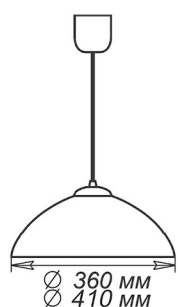

СЕРИЯ «ВАСИЛЬКИ»

Артикул	Размер		Клипса
1005209262	Ф 250 h72мм	1xE27, max 60Вт	штамп металл
1005209266	Ф 300 h82мм	2xE27, max 60Вт	штамп металл

Артикул	Размер		Клипса
1005209261	300x156x82мм	1xE27, max 60Вт	штамп металл

Артикул	Размер		Клипса
1005209265	300x300x72мм	1xE27, max 60Вт	штамп металл

Артикул	Размер		Клипса
1005209264	150x220x72мм	1xE27, max 60Вт	штамп металл

Артикул	Размер		Подвес
1005253204	Ф 360	1*E27, max 60w	шнур
1005253205	Ф 410	1*E27, max 60w	лифт

СЕРИЯ «ВОСТОЧНЫЙ СТИЛЬ»

Артикул	Размер		Клипса
1005205102	Ф 250 h72мм	1xE27, max 60Вт	золото
1005205111	Ф 300 h82мм	2xE27, max 60Вт	золото
1005205108	Ф 300 h82мм	1xE27, max 60Вт	золото

Артикул	Размер		Клипса
1005205105	300x156x82мм	1xE27, max 60Вт	золото

Артикул	Размер		Клипса
1005205106	300x156x82мм	1xE27, max 60Вт	золото