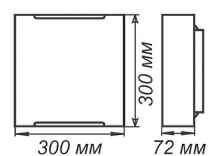

СЕРИЯ «ВАСИЛЬКИ»

Артикул	Размер		Клипса
1005209262	Ф 250 h72мм	1xE27, max 60Вт	штамп металл
1005209266	Ф 300 h82мм	2xE27, max 60Вт	штамп металл

Артикул	Размер		Клипса
1005209261	300x156x82мм	1xE27, max 60Вт	штамп металл

СЕРИЯ «ВОСТОЧНЫЙ СТИЛЬ»

Артикул	Размер		Клипса
1005205102	Ф 250 h72мм	1xE27, max 60Вт	золото
1005205111	Ф 300 h82мм	2xE27, max 60Вт	золото
1005205108	Ф 300 h82мм	1xE27, max 60Вт	золото

Артикул	Размер		Клипса
1005205105	300x156x82мм	1xE27, max 60Вт	золото

Артикул	Размер		Клипса
1005205119	300x300x72мм	1xE27, max 60Вт	штамп металл

Артикул	Размер		Клипса
1005205103	Ф 250 h72мм	1xE27, max 60Вт	золото
1005205112	Ф 300 h82мм	2xE27, max 60Вт	золото
1005205109	Ф 300 h82мм	1xE27, max 60Вт	золото

Артикул	Размер		Клипса
1005205106	300x156x82мм	1xE27, max 60Вт	золото