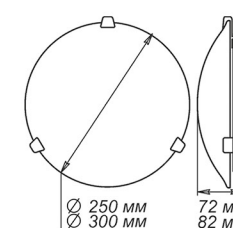

СЕРИЯ «ВАСИЛЬКИ»

Артикул	Размер		Клипса
1005209262	Ф 250 h72мм	1xE27, max 60Вт	штамп металл
1005209266	Ф 300 h82мм	2xE27, max 60Вт	штамп металл

Артикул	Размер		Клипса
1005209261	300x156x82мм	1xE27, max 60Вт	штамп металл

Артикул	Размер		Клипса
1005209265	300x300x72мм	1xE27, max 60Вт	штамп металл

Артикул	Размер		Клипса
1005209264	150x220x72мм	1xE27, max 60Вт	штамп металл

Артикул	Размер		Подвес
1005253204	Ф 360	1*E27, max 60w	шнур
1005253205	Ф 410	1*E27, max 60w	лифт

СЕРИЯ «ВОСТОЧНЫЙ СТИЛЬ»

Артикул	Размер		Клипса
1005205102	Ф 250 h72мм	1xE27, max 60Вт	золото
1005205111	Ф 300 h82мм	2xE27, max 60Вт	золото
1005205108	Ф 300 h82мм	1xE27, max 60Вт	золото

Артикул	Размер		Клипса
1005205105	300x156x82мм	1xE27, max 60Вт	золото

Артикул	Размер		Клипса
1005205119	300x300x72мм	1xE27, max 60Вт	штамп металл

Артикул	Размер		Клипса
1005205103	Ф 250 h72мм	1xE27, max 60Вт	золото
1005205112	Ф 300 h82мм	2xE27, max 60Вт	золото
1005205109	Ф 300 h82мм	1xE27, max 60Вт	золото