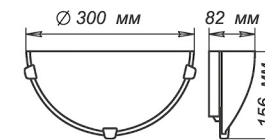

СЕРИЯ «ВАСИЛЬКИ»

Артикул	Размер		Клипса
1005209262	Ф 250 h72мм	1xE27, max 60Вт	штамп металл
1005209266	Ф 300 h82мм	2xE27, max 60Вт	штамп металл

Артикул	Размер		Клипса
1005209261	300x156x82мм	1xE27, max 60Вт	штамп металл

СЕРИЯ «ВОСТОЧНЫЙ СТИЛЬ»

Артикул	Размер		Клипса
1005205102	Ф 250 h72мм	1xE27, max 60Вт	золото
1005205111	Ф 300 h82мм	2xE27, max 60Вт	золото
1005205108	Ф 300 h82мм	1xE27, max 60Вт	золото

Артикул	Размер		Клипса
1005205105	300x156x82мм	1xE27, max 60Вт	золото

Артикул	Размер		Клипса
1005205119	300x300x72мм	1xE27, max 60Вт	штамп металл

Артикул	Размер		Клипса
1005205103	Ф 250 h72мм	1xE27, max 60Вт	золото
1005205112	Ф 300 h82мм	2xE27, max 60Вт	золото
1005205109	Ф 300 h82мм	1xE27, max 60Вт	золото

Артикул	Размер		Клипса
1005205106	300x156x82мм	1xE27, max 60Вт	золото