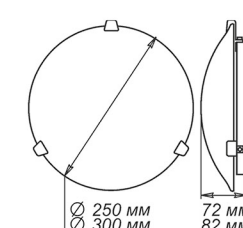

СЕРИЯ «ВАСИЛЬКИ»

Артикул	Размер		Клипса
1005209262	Ф 250 h72мм	1xE27, max 60Вт	штамп металл
1005209266	Ф 300 h82мм	2xE27, max 60Вт	штамп металл

Артикул	Размер		Клипса
1005209261	300x156x82мм	1xE27, max 60Вт	штамп металл

СЕРИЯ «ВОСТОЧНЫЙ СТИЛЬ»

Артикул	Размер		Клипса
1005205102	Ф 250 h72мм	1xE27, max 60Вт	золото
1005205111	Ф 300 h82мм	2xE27, max 60Вт	золото
1005205108	Ф 300 h82мм	1xE27, max 60Вт	золото

Артикул	Размер		Клипса
1005205105	300x156x82мм	1xE27, max 60Вт	золото

Артикул	Размер		Клипса
1005205119	300x300x72мм	1xE27, max 60Вт	штамп металл

Артикул	Размер		Клипса
1005205103	Ф 250 h72мм	1xE27, max 60Вт	золото
1005205112	Ф 300 h82мм	2xE27, max 60Вт	золото
1005205109	Ф 300 h82мм	1xE27, max 60Вт	золото

Артикул	Размер		Клипса
1005205106	300x156x82мм	1xE27, max 60Вт	золото