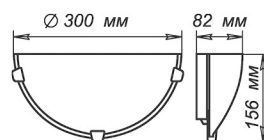

СЕРИЯ «ВАСИЛЬКИ»

Артикул	Размер		Клипса
1005209262	Ф 250 h72мм	1xE27, max 60Вт	штамп металл
1005209266	Ф 300 h82мм	2xE27, max 60Вт	штамп металл

Артикул	Размер		Клипса
1005209261	300x156x82мм	1xE27, max 60Вт	штамп металл

СЕРИЯ «ВОСТОЧНЫЙ СТИЛЬ»

Артикул	Размер		Клипса
1005205102	Ф 250 h72мм	1xE27, max 60Вт	золото
1005205111	Ф 300 h82мм	2xE27, max 60Вт	золото
1005205108	Ф 300 h82мм	1xE27, max 60Вт	золото

Артикул	Размер		Клипса
1005205105	300x156x82мм	1xE27, max 60Вт	золото

Артикул	Размер		Клипса
1005205119	300x300x72мм	1xE27, max 60Вт	штамп металл

Артикул	Размер		Клипса
1005205103	Ф 250 h72мм	1xE27, max 60Вт	золото
1005205112	Ф 300 h82мм	2xE27, max 60Вт	золото
1005205109	Ф 300 h82мм	1xE27, max 60Вт	золото

Артикул	Размер		Клипса
1005205106	300x156x82мм	1xE27, max 60Вт	золото