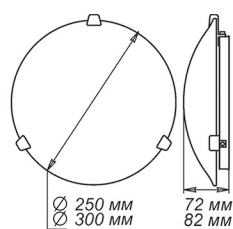

СЕРИЯ «ВАСИЛЬКИ»

Артикул	Размер		Клипса
1005209262	Ф 250 h72мм	1xE27, max 60Вт	штамп металл
1005209266	Ф 300 h82мм	2xE27, max 60Вт	штамп металл

Артикул	Размер		Клипса
1005209261	300x156x82мм	1xE27, max 60Вт	штамп металл

СЕРИЯ «ВОСТОЧНЫЙ СТИЛЬ»

Артикул	Размер		Клипса
1005205102	Ф 250 h72мм	1xE27, max 60Вт	золото
1005205111	Ф 300 h82мм	2xE27, max 60Вт	золото
1005205108	Ф 300 h82мм	1xE27, max 60Вт	золото

Артикул	Размер		Клипса
1005205105	300x156x82мм	1xE27, max 60Вт	золото

Артикул	Размер		Клипса
1005205119	300x300x72мм	1xE27, max 60Вт	штамп металл

Артикул	Размер		Клипса
1005205103	Ф 250 h72мм	1xE27, max 60Вт	золото
1005205112	Ф 300 h82мм	2xE27, max 60Вт	золото
1005205109	Ф 300 h82мм	1xE27, max 60Вт	золото

Артикул	Размер		Клипса
1005205106	300x156x82мм	1xE27, max 60Вт	золото