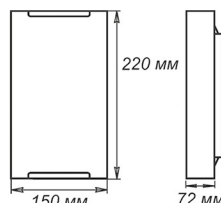

СЕРИЯ «ВАСИЛЬКИ»

Артикул	Размер		Клипса
1005209262	Ф 250 h72мм	1xE27, max 60Вт	штамп металл
1005209266	Ф 300 h82мм	2xE27, max 60Вт	штамп металл

Артикул	Размер		Клипса
1005209261	300x156x82мм	1xE27, max 60Вт	штамп металл

Артикул	Размер		Клипса
1005209265	300x300x72мм	1xE27, max 60Вт	штамп металл

Артикул	Размер		Клипса
1005209264	150x220x72мм	1xE27, max 60Вт	штамп металл

Артикул	Размер		Подвес
1005253204	Ф 360	1*E27, max 60w	шнур
1005253205	Ф 410	1*E27, max 60w	лифт

СЕРИЯ «ВОСТОЧНЫЙ СТИЛЬ»

Артикул	Размер		Клипса
1005205102	Ф 250 h72мм	1xE27, max 60Вт	золото
1005205111	Ф 300 h82мм	2xE27, max 60Вт	золото
1005205108	Ф 300 h82мм	1xE27, max 60Вт	золото

Артикул	Размер		Клипса
1005205105	300x156x82мм	1xE27, max 60Вт	золото

Артикул	Размер		Клипса
1005205106	300x156x82мм	1xE27, max 60Вт	золото