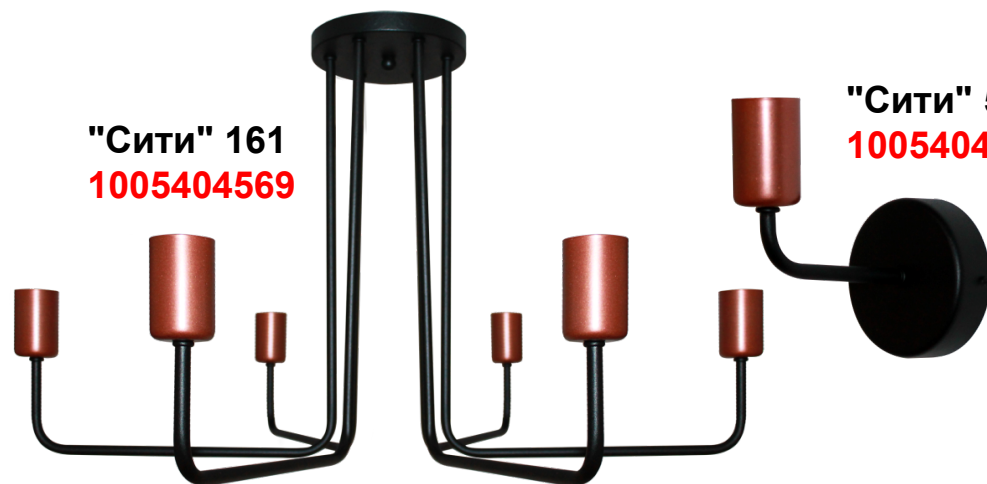

Светильники серии **Сити** черный медь

Уникальная конструкция, оригинальная форма, отсутствие плафона.

"Сити" 181
1005404570

"Сити" 161
1005404569

"Сити" 511
1005404571

Патрон E27 под лампочки ЛОН, КЛЛ, **LED**, в том числе **филаментные (Ретро-лампа, лампа Эдисона)**.

Покрытие-качественная порошковая краска.
Тип крепления-планка.