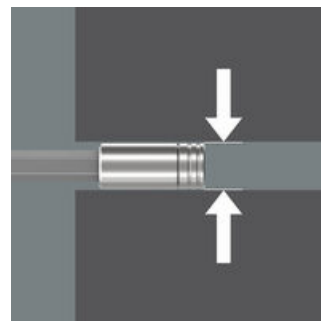

Набор с битами для универсального применения. Ручка с рабочим концом 300 мм и вытянутым по форме, запираемым битодержателем для завинчивания в труднодоступных местах. Благодаря вытянутой форме можно работать также с крепежом в очень ограниченном пространстве. Многокомпонентная ручка Kraftform для высокой скорости работы и особенно эргономичного завинчивания. Встроенный в ручку магазин для хранения битов. 6 закалённых до вязкой твёрдости битов длиной 25 мм (Phillips, Pozidriv и TORX®). Такой набор заменяет целых шесть отвёрток и снижает до минимума необходимый для работы комплект. С шестигранным краем для защиты от перекатывания.

Рабочий конец длиной 300 мм

Рабочий конец длиной 300 мм помогает получить доступ также к глубоко посаженному крепежу.

Вытянутый по форме битодержатель

Рабочий конец длиной 300 мм помогает получить доступ также к глубоко посаженному крепежу.

Особо тонкая форма битодержателя позволяет работать даже в очень ограниченном пространстве.

Надёжная посадка и легкое извлечение

Надёжная фиксация битов с помощью стопорного механизма. С сильным постоянным магнитом.

Ручка-битодержатель с магазином для битов

Ручку можно открыть нажатием кнопки. В неё встроен магазин на 6 битов.

Система „одна ручка - много насадок“

Система "одна ручка - много насадок" позволяет быстро вставить и сменить нужный рабочий конец и, тем самым, расширяет возможности применения.