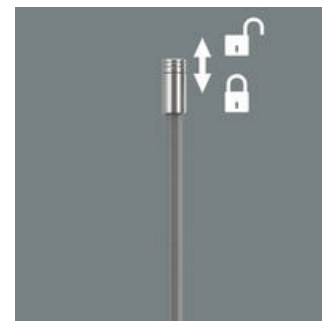

Набор с битами для универсального применения. Ручка с рабочим концом 300 мм и вытянутым по форме, запираемым битодержателем для завинчивания в труднодоступных местах. Благодаря вытянутой форме можно работать также с крепежом в очень ограниченном пространстве. Многокомпонентная ручка Kraftform для высокой скорости работы и особенно эргономичного завинчивания. Встроенный в ручку магазин для хранения битов. 6 закалённых до вязкой твёрдости битов длиной 25 мм (Phillips, Pozidriv и TORX®). Такой набор заменяет целых шесть отвёрток и снижает до минимума необходимый для работы комплект. С шестигранным краем для защиты от перекатывания.

Рабочий конец длиной 300 мм

Рабочий конец длиной 300 мм помогает получить доступ также к глубоко посаженному крепежу.

Вытянутый по форме битодержатель

Рабочий конец длиной 300 мм помогает получить доступ также к глубоко посаженному крепежу.

Особо тонкая форма битодержателя позволяет работать даже в очень ограниченном пространстве.

Надёжная посадка и легкое извлечение

Надёжная фиксация битов с помощью стопорного механизма. С сильным постоянным магнитом.

Ручка-битодержатель с магазином для битов

Ручку можно открыть нажатием кнопки. В неё встроен магазин на 6 битов.

Система „одна ручка - много насадок“

Система "одна ручка - много насадок" позволяет быстро вставить и сменить нужный рабочий конец и, тем самым, расширяет возможности применения.