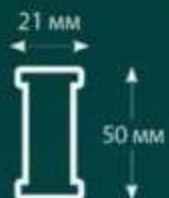

МАГНИТНЫЕ

Мощные редкоземельные магниты

**Профессиональные уровни
с зеркальным глазком****KRAFTOOL****FRONT VIEW**

Инновационная зеркальная конструкция измерения вертикальных поверхностей

Непревзойденная точность,
0.4 мм/мТочность при измерении под поверхностью,
0.7 мм/м

Защита глазков от ударов. Глазок из уникального прозрачного акрила

Резиновые заглушки защищают профиль от повреждений при падении

Фрезерованная базовая поверхность

Длина, мм	400	600	800	1000	1200	1500	2000
Артикул	34785-40	34785-60	34785-80	34785-100	34785-120	34785-150	34785-200