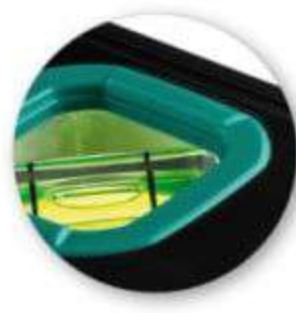

МАГНИТНЫЕ

Мощные редкоземельные магниты

**Профессиональные уровни
с зеркальным глазком****KRAFTOOL****FRONT VIEW**

Инновационная зеркальная конструкция измерения вертикальных поверхностей

Непревзойденная точность,
0.4 мм/мТочность при измерении под поверхностью,
0.7 мм/м

Пожизненная гарантия на точность, цвет и герметичность колб

Максимальная точность: большой пузырек смещается при минимальном отклонении

Конструкция устойчивая на кручение и изгиб, созданная специально для работы в тяжелых условиях

Защита глазков от ударов. Глазок из уникального прозрачного акрила

Резиновые заглушки защищают профиль от повреждений при падении

Фрезерованная базовая поверхность

Длина, мм	400	600	800	1000	1200	1500	2000
Артикул	34785-40	34785-60	34785-80	34785-100	34785-120	34785-150	34785-200