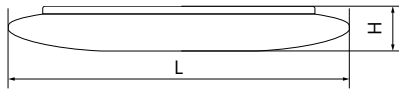

## AL5250

Материал рассеивателя – матовый акриловый полимер.  
Материал корпуса – штампованная сталь.

Артикул	Модель	Мощность, W	Световой поток, Lm	Цветовая температура, K	Размеры LxH, мм	Цвет	Кол-во штук в упаковке
29721	AL5250	60	5000	3000-6500K	Ø500x80	белый	6
29787	AL5250	100	8500	3000-6500K	Ø700x87	белый	1

## AL5150

Материал рассеивателя – матовый пластик, серия "звездное небо".  
Материал корпуса – штампованная сталь.

Артикул	Модель	Мощность, W	Световой поток, Lm	Цветовая температура, K	Размеры LxH, мм	Цвет	Кол-во штук в упаковке
29719	AL5150	60	5000	3000-6500K	Ø500x80	белый	6