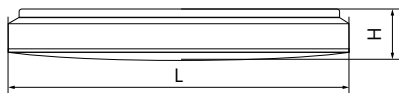

## AL5250

Материал рассеивателя – матовый акриловый полимер.  
Материал корпуса – штампованная сталь.

Артикул	Модель	Мощность, W	Световой поток, Lm	Цветовая температура, K	Размеры LxH, мм	Цвет	Кол-во штук в упаковке
29721	AL5250	60	5000	3000-6500K	Ø500x80	белый	6
29787	AL5250	100	8500	3000-6500K	Ø700x87	белый	1

## AL5150

Материал рассеивателя – матовый пластик, серия "звездное небо".  
Материал корпуса – штампованная сталь.

Артикул	Модель	Мощность, W	Световой поток, Lm	Цветовая температура, K	Размеры LxH, мм	Цвет	Кол-во штук в упаковке
29719	AL5150	60	5000	3000-6500K	Ø500x80	белый	6