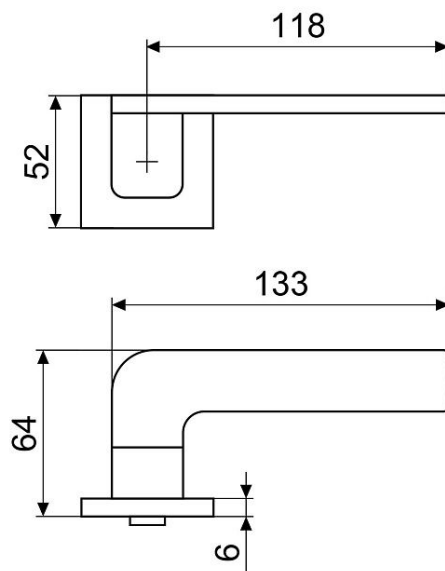

ГАБАРИТЫ И ВЕС

Вес (брутто) 0.494

УПАКОВКА

Индивидуальная упаковка Коробка
Штук в коробке 20

ОПИСАНИЕ

Ручка на квадратной накладке. Материал ручек — алюминиевый сплав, накладки — цинковый сплав. Многослойное гальваническое покрытие. Комплекуются винтовыми стяжками и шурупами. Длина разрезного квадрата - 105мм. Для дверей, толщиной 35-45 мм. Гарантийный срок эксплуатации — 3 года.