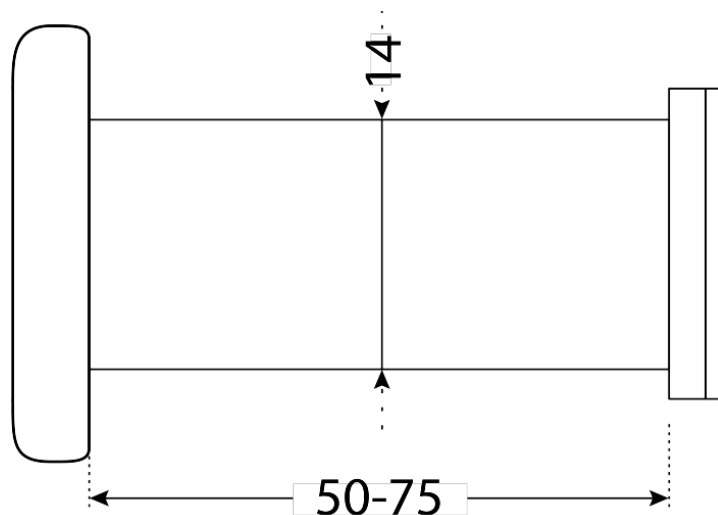

АЛЛЮР ГД-3 БШТ 50-75ММ D=14ММ ХРОМ ГЛАЗОК ДВЕРНОЙ (600,12)

Код: 1520

ОБЩИЕ ХАРАКТЕРИСТИКИ

Код товара 1520
Производитель Аллюр
Страна производства КИТАЙ
Материал Корпус - ЦАМ/оптика - пластик
Цвет Хром
Гарантия 3 года

ГАБАРИТЫ И ВЕС

Вес (брутто) 0.032

УПАКОВКА

Индивидуальная упаковка Коробка
Штук в коробке 600

ОПИСАНИЕ

Глазок дверной для установки на металлические и деревянные входные двери толщиной 50-75 мм. Внешний диаметр корпуса глазка 14 мм. Угол обзора 180 градусов. Материал корпуса - ЦАМ, с гальваническим покрытием; материал оптики - пластик. Шторка к глазку в комплекте.