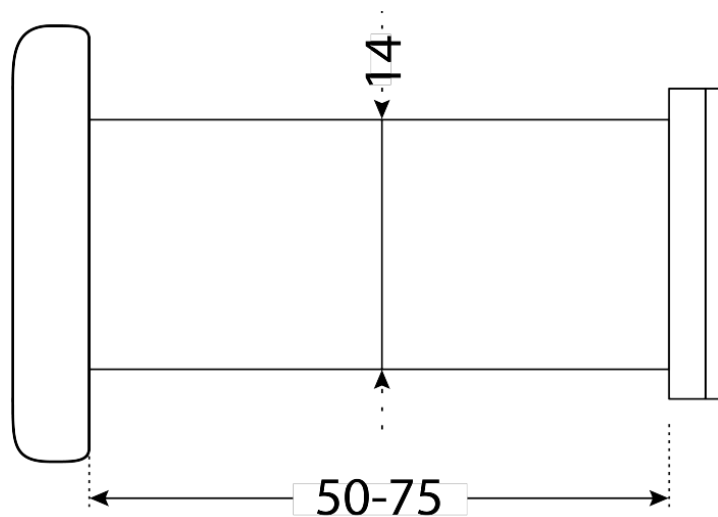

ГАБАРИТЫ И ВЕС

Вес (брутто) 0.032

УПАКОВКА

Индивидуальная упаковка Коробка
Штук в коробке 600

ОПИСАНИЕ

Глазок дверной для установки на металлические и деревянные входные двери толщиной 50-75 мм. Внешний диаметр корпуса глазка 14 мм. Угол обзора 180 градусов. Материал корпуса - ЦАМ, с гальваническим покрытием; материал оптики - пластик. Шторка к глазку в комплекте.