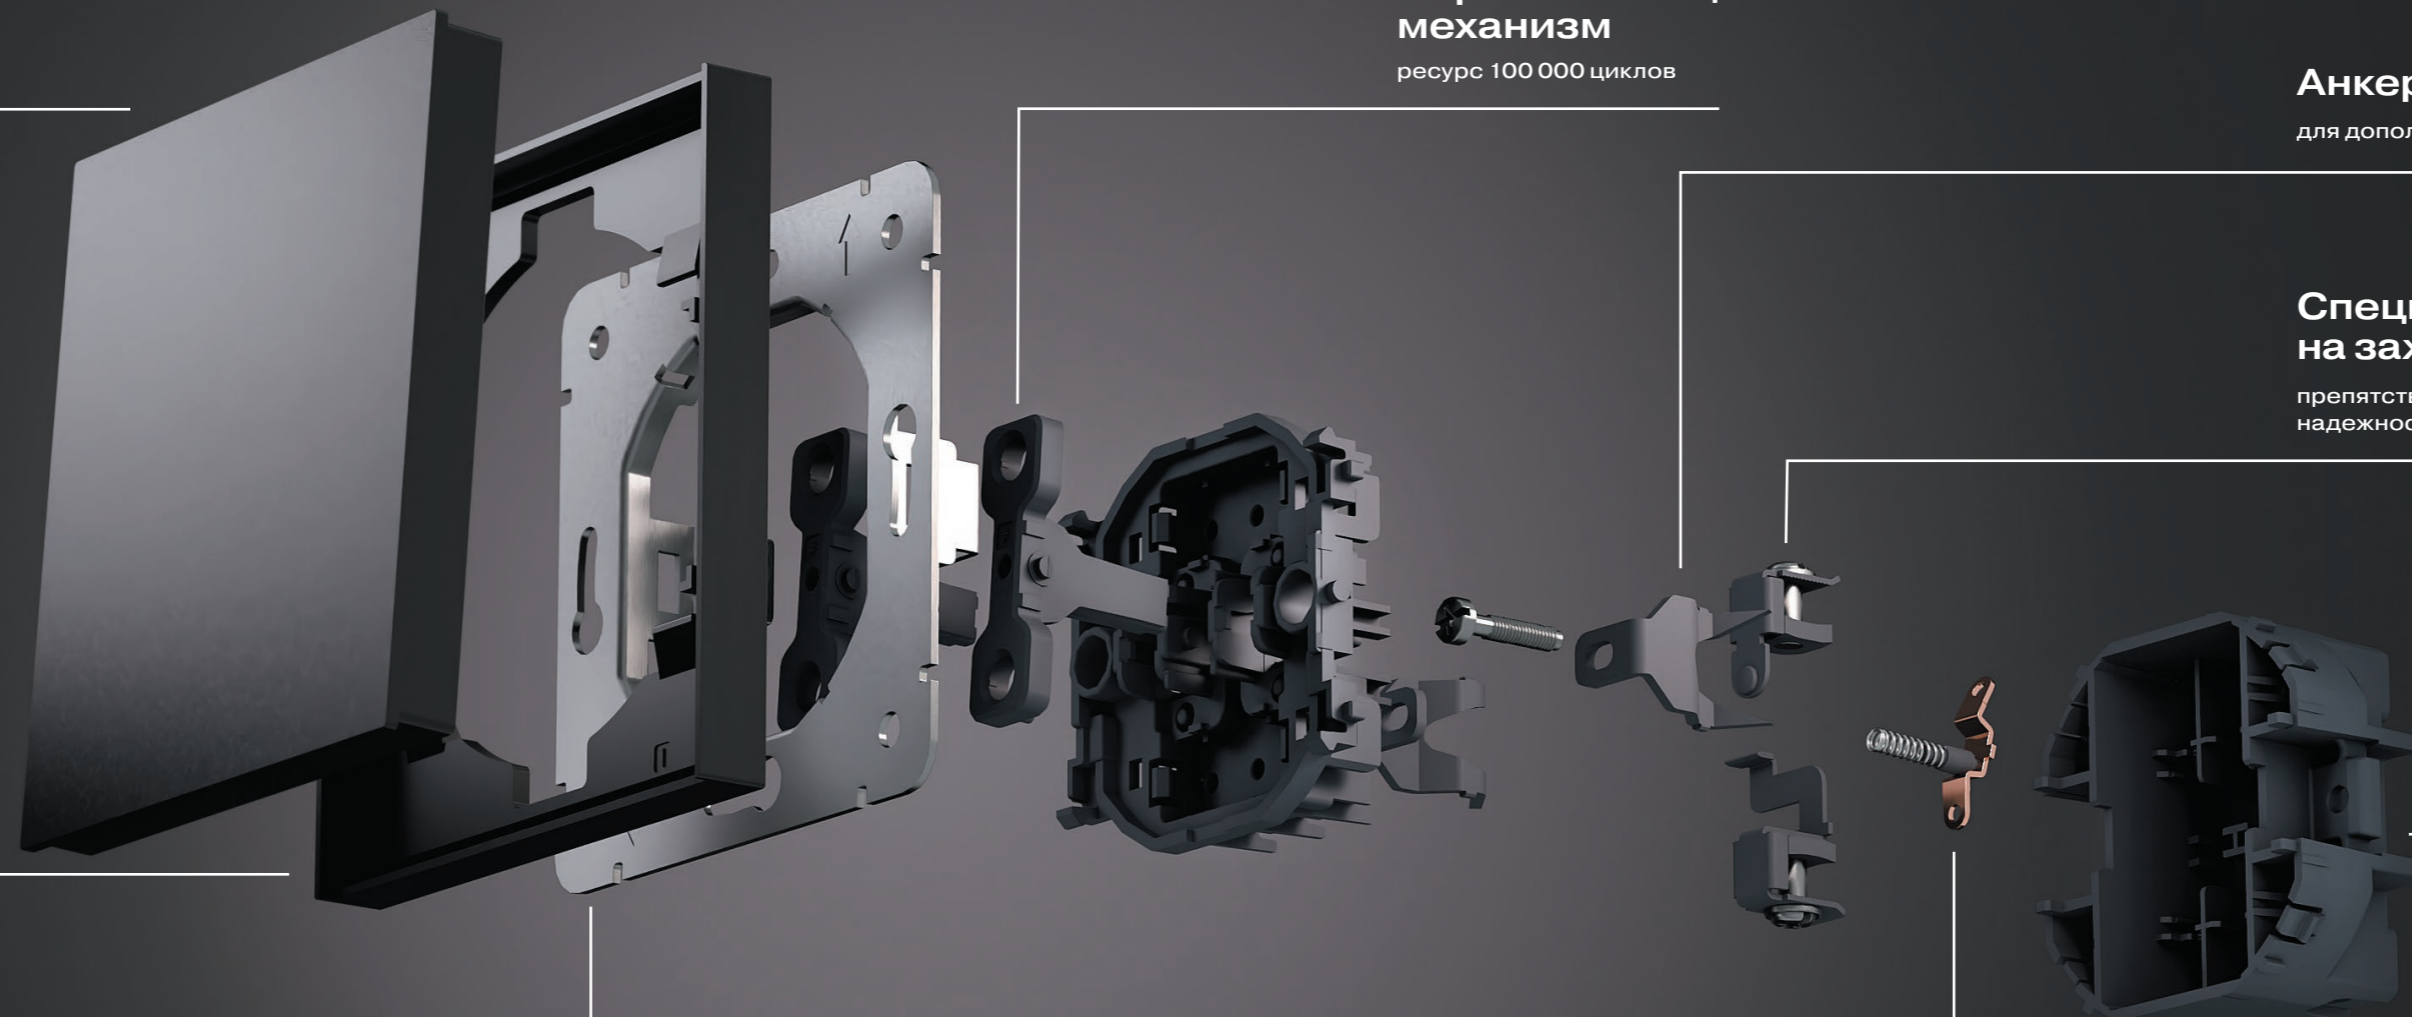

Корпус выключателя

адаптирован под российские подрозетники с межосевым расстоянием 71 мм

Серебряно-кадмиевый сплав

для повышения надежности электрического контакта

STRONG

строгая геометрия

Выключатель
одноклавишный
Жемчуг KR-78-0705-4
проходной KR-78-0708-4
перекрестный KR-78-0710-4
возвратный KR-78-0712-4