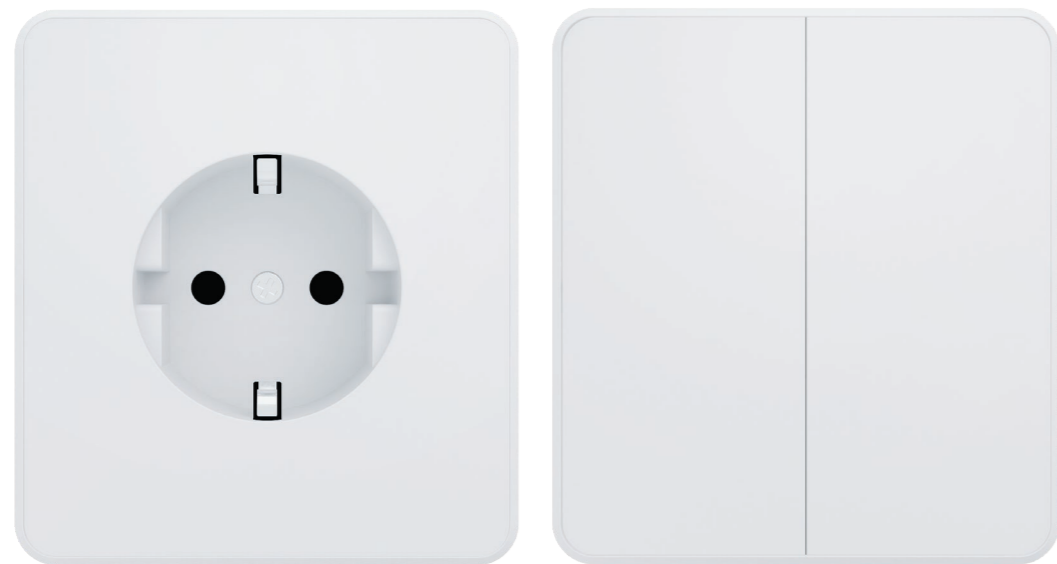

СОВЕРШЕНСТВО ТОНКИХ ФОРМ

Серия STRONG с прямым углом

Серия MIELE STRONG — это линейка продуктов с аскетичным и характерным дизайном, лишенным дополнительных деталей. Прямые углы словно высечены из камня. Фактурная поверхность создает образ силы и лаконичности. Бескомпромиссный внешний вид изделий с прямыми линиями подчеркивает строгий стиль и прекрасно сочетается с современными интерьерами. Эта серия станет отличным решением для расстановки акцентов благодаря своему оригинальному дизайну.

Серия STRONG — идеальный выбор для интерьеров, где царит дух минимализма и порядка.

Серия ROUND со скругленным углом

Серия MIELE ROUND акцентирует внимание на гармонии и предлагает новое видение классической формы выключателя. Благодаря закругленным краям, которые смягчают прямоугольную геометрию, модели этой серии прекрасно сочетаются с интерьерами, где преобладают плавные линии. Скругленные углы и гладкая поверхность придают изделиям особую мягкость и теплоту. Изделия этой серии идеально впишутся в классические, скандинавские и современные интерьеры.