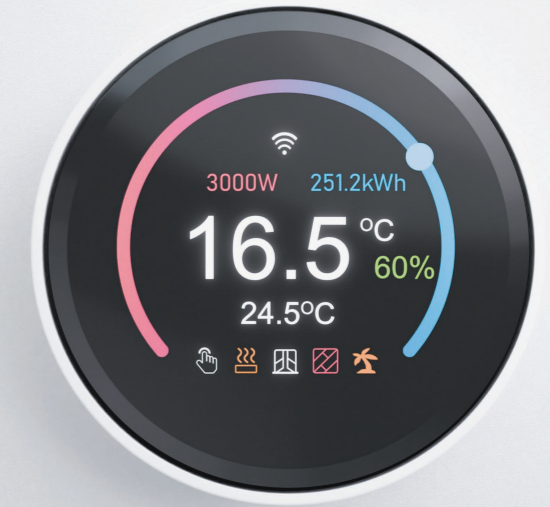

Умный комфорт с безупречным стилем

ТЕРМОРЕГУЛЯТОРЫ MIELE это идеальное сочетание передовых технологий и уникального дизайна. Они оснащены интуитивно понятным интерфейсом, позволяющим легко настроить температуру и создать комфортный микроклимат в доме. Устройства обладают функцией дистанционного управления для контроля температуры из любой точки мира. Это особенно удобно для тех, кто часто находится в командировках или путешествиях.