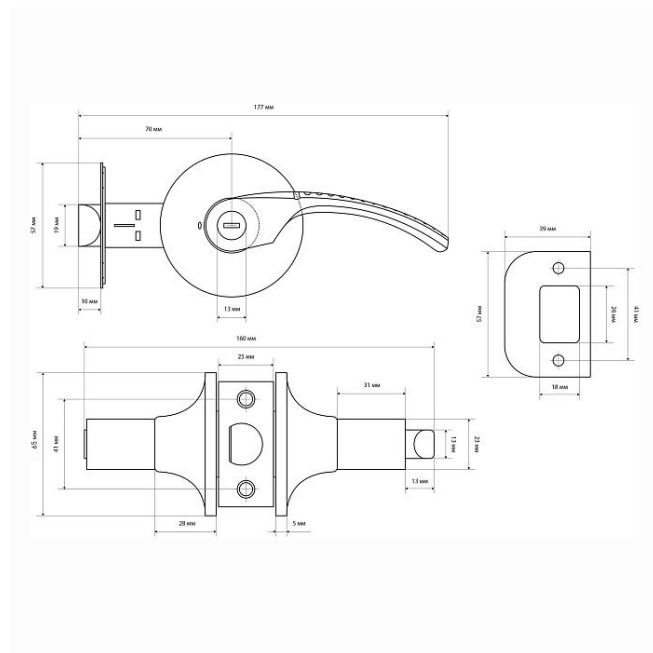

СТАНДАРТ 8510 ВК СР ХРОМ ФИКС ЗАЩЁЛКА НОВИНКА (20)

Код: 10145

ОБЩИЕ ХАРАКТЕРИСТИКИ

Код товара 10145
Производитель Стандарт
Страна производства КИТАЙ
Материал Алюминий/Сталь
Цвет Хром
Гарантия 1 год

ГАБАРИТЫ И ВЕС

Вес (брутто) 0.556

УПАКОВКА

Индивидуальная упаковка Коробка
Штук в коробке 20

ОПИСАНИЕ

Ручка-защелка фалевая, нажимная для межкомнатных дверей. Материал ручек - алюминиевый сплав, накладок - сталь. Гальваническое покрытие. Предназначена для дверей толщиной до 40 мм. Регулируемое расстояние от края двери до оси ручек 60-70 мм. Скругленная защелка размерами 14x19 мм с вылетом 12 мм. Габариты корпуса врезной защелки 85x23x20 мм.