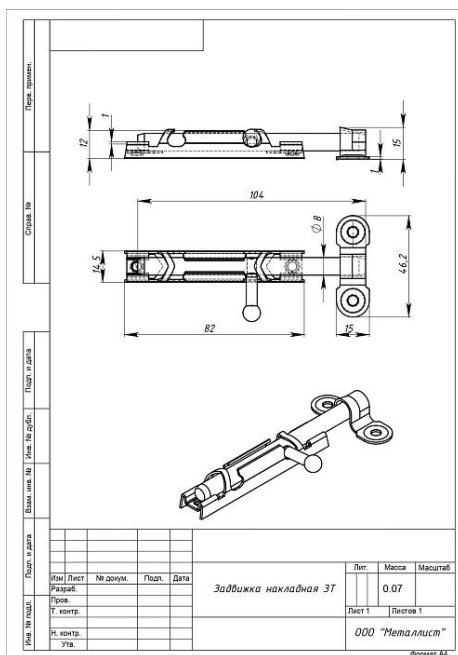

КУНГУР ЗТ Ц.Д. ЖЕЛТЫЙ ЦИНК ЗТ[Н] L=90ММ ШПИНГАЛЕТ (150,10!!!)

Код: 3211

ОБЩИЕ ХАРАКТЕРИСТИКИ

Код товара 3211
Производитель Металлист г.Кунгур
Страна производства РОССИЯ
Материал Сталь
Цвет Желтый цинк

ГАБАРИТЫ И ВЕС

Вес (брутто) 0.065

УПАКОВКА

Штук в коробке 150

ОПИСАНИЕ

Шпингалет накладной для деревянных дверей. Материал - сталь. Габариты корпуса - 80x15x13 мм. Максимальный вылет стержня - 30 мм. В комплект входит ответная планка габаритами 15x43x13 мм.
Ц.Д.- цельный движок.