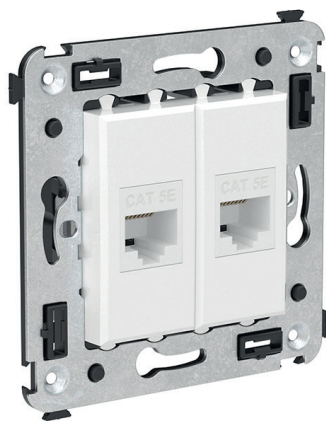

Компьютерная розетка двойная RJ-45, без шторки, для монтажа в стену

**Назначение**

- для монтажа в подрозеточные коробки глубиной не менее 45 мм (код 59301);
- подключение сетевого кабеля к рабочему месту.

Характеристики

- подходит для коннектора 8P8C;
- без пылезащитной шторки;
- без маркировочной таблички.

Особенности

- в комплекте разъем Keystone;
- заделка не требует применения инструмента.

Количество модулей	Габаритные размеры, мм		Вес, кг/шт.	Категория СКС	Цвет	Код		
	A	B						
2	70,9	37,3	0,045	5e	белое облако	4400664		
					черный квадрат	4402664		
					закаленная сталь	4404664		
					ванильная дымка	4405664		
					черный матовый	4412664		
					белое облако	4400764		
				0,05	5e, экранированная	черный квадрат	4402764	
						закаленная сталь	4404764	
						ванильная дымка	4405764	
						черный матовый	4412764	
						белое облако	4400694	
						черный квадрат	4402694	
			0,045	6	закаленная сталь	4404694		
					ванильная дымка	4405694		
					черный матовый	4412694		
					белое облако	4400794		
					0,05	6, экранированная	черный квадрат	4402794
							закаленная сталь	4404794
							ванильная дымка	4405794
							черный матовый	4412794
							белое облако	4400674
							черный квадрат	4402674
					0,045	6A	закаленная сталь	4404674
							ванильная дымка	4405674
черный матовый	4412674							
белое облако	4400774							
0,05	6A, экранированная	черный квадрат	4402774					
		закаленная сталь	4404774					
		ванильная дымка	4405774					
		черный матовый	4412774					