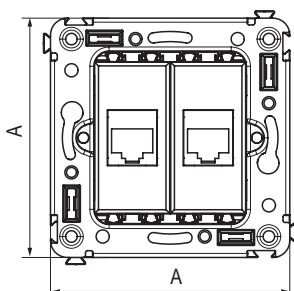

Компьютерная розетка двойная RJ-45, без шторки, для монтажа в стену

**Назначение**

- для монтажа в подрозеточные коробки глубиной не менее 45 мм (код 59301);
- подключение сетевого кабеля к рабочему месту.

Характеристики

- подходит для коннектора 8P8C;
- без пылезащитной шторки;
- без маркировочной таблички.

Особенности

- в комплекте разъем Keystone;
- заделка не требует применения инструмента.

Количество модулей	Габаритные размеры, мм		Вес, кг/шт.	Категория СКС	Цвет	Код		
	A	B						
2	70,9	37,3	0,045	5e	белое облако	4400664		
					черный квадрат	4402664		
					закаленная сталь	4404664		
					ванильная дымка	4405664		
					черный матовый	4412664		
					белое облако	4400764		
				0,05	5e, экранированная	черный квадрат	4402764	
						закаленная сталь	4404764	
						ванильная дымка	4405764	
						черный матовый	4412764	
						белое облако	4400694	
						черный квадрат	4402694	
			0,045	6	закаленная сталь	4404694		
					ванильная дымка	4405694		
					черный матовый	4412694		
					белое облако	4400794		
					0,05	6, экранированная	черный квадрат	4402794
							закаленная сталь	4404794
							ванильная дымка	4405794
							черный матовый	4412794
							белое облако	4400674
							черный квадрат	4402674
					0,045	6A	закаленная сталь	4404674
							ванильная дымка	4405674
черный матовый	4412674							
белое облако	4400774							
0,05	6A, экранированная	черный квадрат	4402774					
		закаленная сталь	4404774					
		ванильная дымка	4405774					
		черный матовый	4412774					