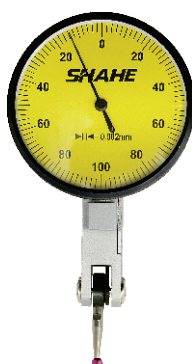

▶ | Индикатор рычажно-зубчатый (ИРБ)

5312-08

5312-08A

Технические характеристики

Модель	Диапазон измерений (мм)	Измерительная сила	Погрешность (мм)	Цена деления (мм/дюйм)
5312-08	0-0.8	≤ 0.3	± 0.013	0.01/0.0005"
5312-08A	0-0.8	≤ 0.3	± 0.013	0.01/0.0005"

Особенности

- Точное измерение узких и вогнутых поверхностей
- Антимагнитный

▶ | Индикатор рычажно-зубчатый (ИРБ)

5313-02

5313-02A

Технические характеристики

Модель	Диапазон измерений (мм)	Измерительная сила	Погрешность (мм)	Цена деления (мм/дюйм)
5313-02	0-0.2	≤ 0.3	± 0.004	0.002/0.0001
5313-02A	0-0.2	≤ 0.3	± 0.004	0.002/0.0001

Особенности

- Точное измерение узких и вогнутых поверхностей
- Антимагнитный