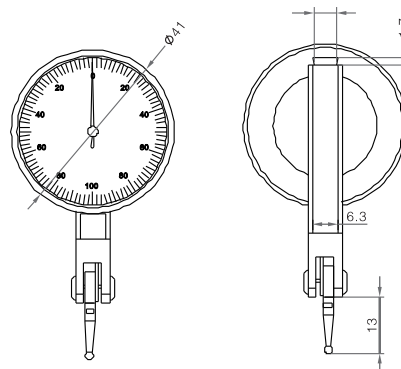

▶ | Индикатор рычажно-зубчатый (ИРБ)

5312-08

5312-08A

Технические характеристики

Модель	Диапазон измерений (мм)	Измерительная сила	Погрешность (мм)	Цена деления (мм/дюйм)
5312-08	0-0.8	≤ 0.3	± 0.013	0.01/0.0005"
5312-08A	0-0.8	≤ 0.3	± 0.013	0.01/0.0005"

Особенности

- Точное измерение узких и вогнутых поверхностей
- Антимагнитный

▶ | Индикатор рычажно-зубчатый (ИРБ)

5313-02

5313-02A

Технические характеристики

Модель	Диапазон измерений (мм)	Измерительная сила	Погрешность (мм)	Цена деления (мм/дюйм)
5313-02	0-0.2	≤ 0.3	± 0.004	0.002/0.0001
5313-02A	0-0.2	≤ 0.3	± 0.004	0.002/0.0001

Особенности

- Точное измерение узких и вогнутых поверхностей
- Антимагнитный