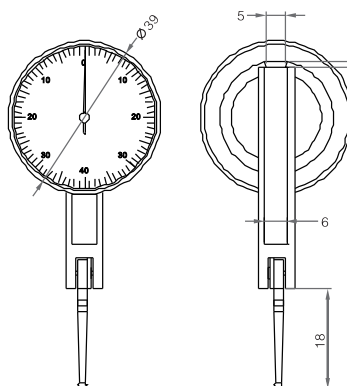

▶ | Индикатор рычажно-зубчатый (ИРБ)

5312-08

5312-08A

Технические характеристики

Модель	Диапазон измерений (мм)	Измерительная сила	Погрешность (мм)	Цена деления (мм/дюйм)
5312-08	0-0.8	≤ 0.3	± 0.013	0.01/0.0005"
5312-08A	0-0.8	≤ 0.3	± 0.013	0.01/0.0005"

Особенности

- Точное измерение узких и вогнутых поверхностей
- Антимагнитный

▶ | Индикатор рычажно-зубчатый (ИРБ)

5313-02

5313-02A

Технические характеристики

Модель	Диапазон измерений (мм)	Измерительная сила	Погрешность (мм)	Цена деления (мм/дюйм)
5313-02	0-0.2	≤ 0.3	± 0.004	0.002/0.0001
5313-02A	0-0.2	≤ 0.3	± 0.004	0.002/0.0001

Особенности

- Точное измерение узких и вогнутых поверхностей
- Антимагнитный