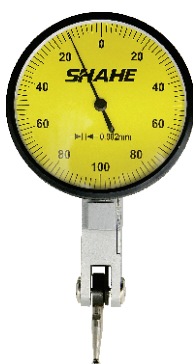

▶ | Индикатор рычажно-зубчатый (ИРБ)

5312-08

5312-08A

Технические характеристики

Модель	Диапазон измерений (мм)	Измерительная сила	Погрешность (мм)	Цена деления (мм/дюйм)
5312-08	0-0.8	≤ 0.3	± 0.013	0.01/0.0005"
5312-08A	0-0.8	≤ 0.3	± 0.013	0.01/0.0005"

Особенности

- Точное измерение узких и вогнутых поверхностей
- Антимагнитный

▶ | Индикатор рычажно-зубчатый (ИРБ)

5313-02

5313-02A

Технические характеристики

Модель	Диапазон измерений (мм)	Измерительная сила	Погрешность (мм)	Цена деления (мм/дюйм)
5313-02	0-0.2	≤ 0.3	± 0.004	0.002/0.0001
5313-02A	0-0.2	≤ 0.3	± 0.004	0.002/0.0001

Особенности

- Точное измерение узких и вогнутых поверхностей
- Антимагнитный