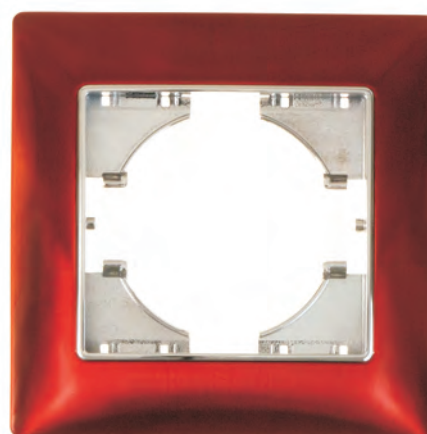

## С1010-037

Рамка одноместная из цинка для механизмов серии BRAVO

Цвет: оникс

Производятся в 1-, 2- и 3-постовом варианте.

Оникс 037

## С1010-038

Рамка одноместная из цинка для механизмов серии BRAVO

Цвет: бронза

Производятся в 1-, 2- и 3-постовом варианте.

Бронза 038

## С1010-039

Рамка одноместная из цинка для механизмов серии BRAVO

Цвет: тёмно-красный

Производятся в 1-, 2- и 3-постовом варианте.

Тёмно-красный 039