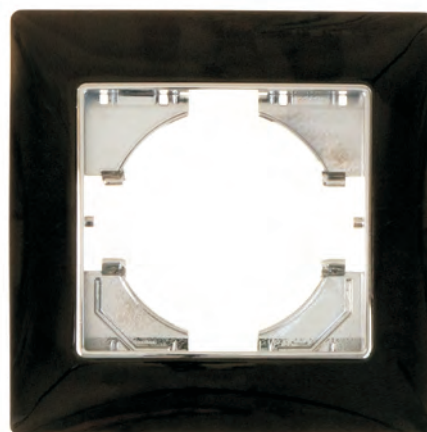

## С1010-037

Рамка одноместная из цинка для механизмов серии BRAVO

Цвет: оникс

Производятся в 1-, 2- и 3-постовом варианте.

Оникс 037

## С1010-038

Рамка одноместная из цинка для механизмов серии BRAVO

Цвет: бронза

Производятся в 1-, 2- и 3-постовом варианте.

Бронза 038

## С1010-039

Рамка одноместная из цинка для механизмов серии BRAVO

Цвет: тёмно-красный

Производятся в 1-, 2- и 3-постовом варианте.

Тёмно-красный 039