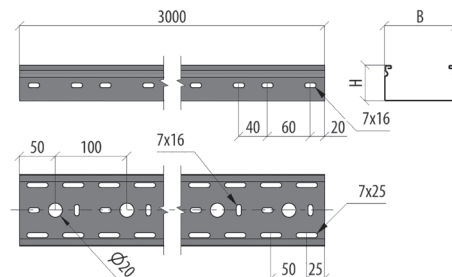

### LPEPLUS

Применяются для прокладки кабельных линий.

Тип соединения: соединение осуществляется при помощи соединительных пластин.

Единица измерения: пог. м. (погонный метр). Кратность: 3 пог. м. Длина секции: 3000 мм.

Возможно изготовление лотков длиной от 2-х до 3 метров.

Для соединения секций между собой используются соединительные пластины:

- SP1plus Inox - для лотка с высотой борта 50 мм;
- SP2plus Inox - для лотка с высотой борта 80 мм;
- SP3plus Inox - для лотка с высотой борта 100 мм.