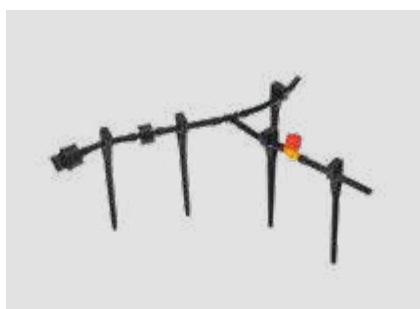

НОВИНКА

ЧЕТЫРЕ СЕЗОНА

Распыляющая головка помповая

62-0231

- Подходит к стандартной пластиковой бутылке.

ЧЕТЫРЕ СЕЗОНА

НОВИНКА

Опрыскиватель комнатный 1,0 л

62-0242

ЧЕТЫРЕ СЕЗОНА

Дождеватель мини

62-0290

ЧЕТЫРЕ СЕЗОНА

Дождеватель для полива круговой 154 м²

62-0254

ЧЕТЫРЕ СЕЗОНА

Дождеватель пластиковый, импульсный, двухсторонний

62-0288

ЧЕТЫРЕ СЕЗОНА

Комплект для капельного полива 3x4 метра площадь

62-0265

ЧЕТЫРЕ СЕЗОНА

Дождеватель для полива осциллирующий 190 м²

62-0256

хит продаж

ЧЕТЫРЕ СЕЗОНА

Дождеватель для полива на колесах, круговой, регулируемый

62-0295