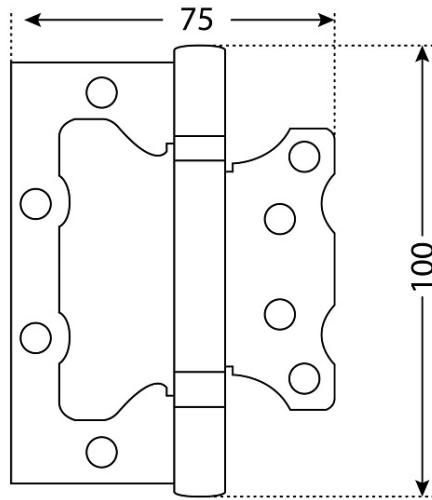

АЛЛЮР 100X75 2ВВ W БЛИСТЕР 2,5ММ МАТОВЫЙ БЕЛЫЙ ПЕТЛЯ НАКЛАДНАЯ БЕЗ ВРЕЗКИ 2 ШТ (50,25)

Код: 14530

ОБЩИЕ ХАРАКТЕРИСТИКИ

| | |
|---------------------------|---------------|
| Код товара | 14530 |
| Производитель | Аллюр |
| Страна производства | КИТАЙ |
| Материал | Сталь |
| Цвет | Матовый белый |
| Гарантия | 3 года |

ОПИСАНИЕ

Петля дверная универсальная, без врезки. Предназначена для установки на левые и правые двери. Материал - сталь, гальваническое покрытие. Размер петли - 100x75x2,5 мм. 2 подшипника, плоский колпачок.