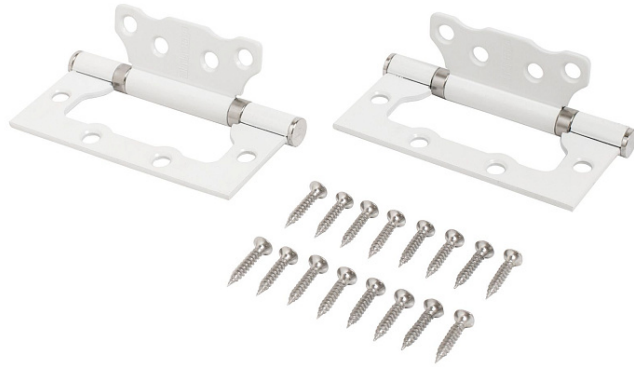

АЛЛЮР 100X75 2ВВ W БЛИСТЕР 2,5ММ МАТОВЫЙ БЕЛЫЙ ПЕТЛЯ НАКЛАДНАЯ БЕЗ ВРЕЗКИ 2 ШТ (50,25)

Код: 14530

ОБЩИЕ ХАРАКТЕРИСТИКИ

| | |
|---------------------------|---------------|
| Код товара | 14530 |
| Производитель | Аллюр |
| Страна производства | КИТАЙ |
| Материал | Сталь |
| Цвет | Матовый белый |
| Гарантия | 3 года |

ГАБАРИТЫ И ВЕС

| | |
|--------------------|-------|
| Вес (брутто) | 0.326 |
|--------------------|-------|

УПАКОВКА

| | |
|-------------------------------|---------|
| Индивидуальная упаковка | Блистер |
| Штук в коробке | 50 |

ОПИСАНИЕ

Петля дверная универсальная, без врезки. Предназначена для установки на левые и правые двери. Материал - сталь, гальваническое покрытие. Размер петли - 100x75x2,5 мм. 2 подшипника, плоский колпачок.