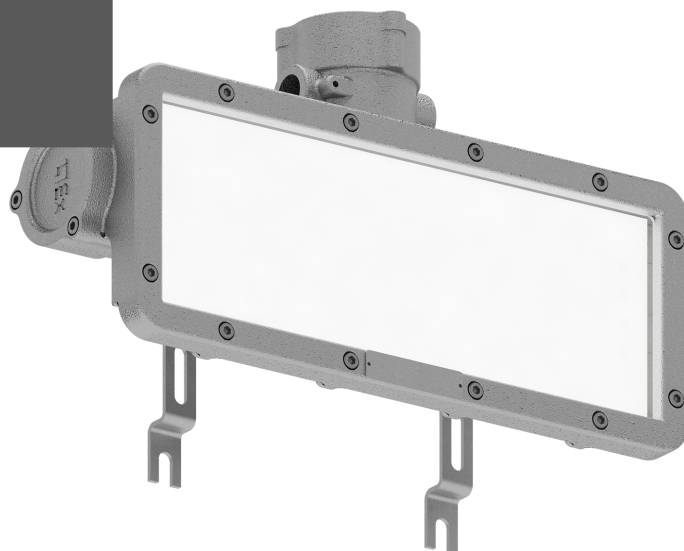

# ТЕХНИЧЕСКАЯ ИНФОРМАЦИЯ (ТИ)

URAN LED Exd W003  
УКАЗАТЕЛЬНАЯ СТРЕЛКА  
НАПРАВО Б/З

Артикул 1593000180

## ОПИСАНИЕ

Взрывозащищенные светодиодные  
информационные табло

## ТЕХНИЧЕСКИЕ ХАРАКТЕРИСТИКИ

- Тип изделия – "светильник"
- Балласт – "Драйвер"
- Габаритный тип – "Параллелепипед"
- Тип светильника по монтажу – "Настенный"