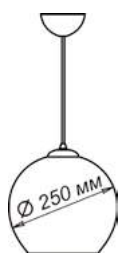

СВЕТИЛЬНИКИ ПОДВЕСНЫЕ, ПОТОЛОЧНЫЕ  
3.1.1. ПОДВЕСНЫЕ ДЕКОРАТИВНЫЕ

Серии «Крокус сфера», «Лайн сфера», «Ромашка», «Соле», «Россо»

Серия  
«Крокус сфера»

Серия  
«Лайн сфера»

М50 шнур проз	М55 шнур проз., трос	М53 шнур проз	
1005251179	1005251194	1005251438	1xE27 max 60w
1005251239	1005251244	1005251450	1xE27 max 60w

М50 шнур п роз	М55 шнур проз., трос	М53 шнур проз	
1005251236	1005251241	1005251447	1xE27 max 60w
1005251174	1005251191	1005251435	1xE27 max 60w

Серия  
«Ромашка»

Серия  
«Соле»

В серии есть настольный светильник на стр 129

Ø	М50 шнур проз	
200	1005251390	1xE27 max 100w
250	1005251391	1xE27 max 150w
300	1005251392	1xE27 max 150w