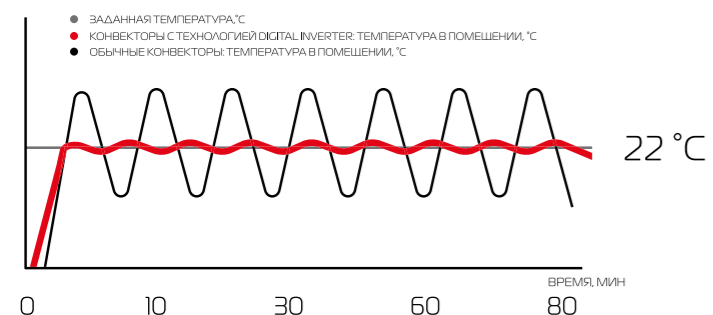

Для конвекторов с принудительной конвекцией основным элементом управления температурой является скорость вращения вентилятора.

При стандартном ступенчатом управлении неизбежны перепады температуры: сначала вентиляторы нагнетают теплый воздух «с запасом», перегревая помещение, затем термостат отключает вентиляторы или переключает их в режим более низких оборотов.

Воздух в помещении остывает, температура опускается значительно ниже заданной. Термостат вновь включает турборежим, и цикл повторяется. Неизбежное следствие такого решения – повышенный уровень шума. Как только температура упала, реле термостата производит характерный шелчок при переключении скорости вращения, обороты вентилятора моментально возрастают, и шум, издаваемый конвектором, резко усиливается.

В отличие от обычных внутрипольных конвекторов, в интеллектуальных конвекторах Royal Thermo впервые реализовано инверторное управление: электроника точно замеряет температуру воздуха в помещении и плавно изменяет скорость вращения вентиляторов для получения постоянной температуры с минимальными отклонениями.

Преимущества такого решения

- Рекордно низкий уровень шума - 18 дБА на минимальных оборотах (шелест крыльев бабочки)*
- Поддержание постоянного комфортного уровня температуры

ТОЧНОСТЬ И БЕСШУМНОСТЬ ДЛЯ МАКСИМАЛЬНОГО КОМФОРТА

* подтверждено на аттестованном акустическом испытательном стенде независимой лаборатории НИИ ИКСЕЛ по методике ГОСТ 23337-2014 «Шум. Методы измерения шума на селитебной территории и в помещениях жилых и общественных зданий».