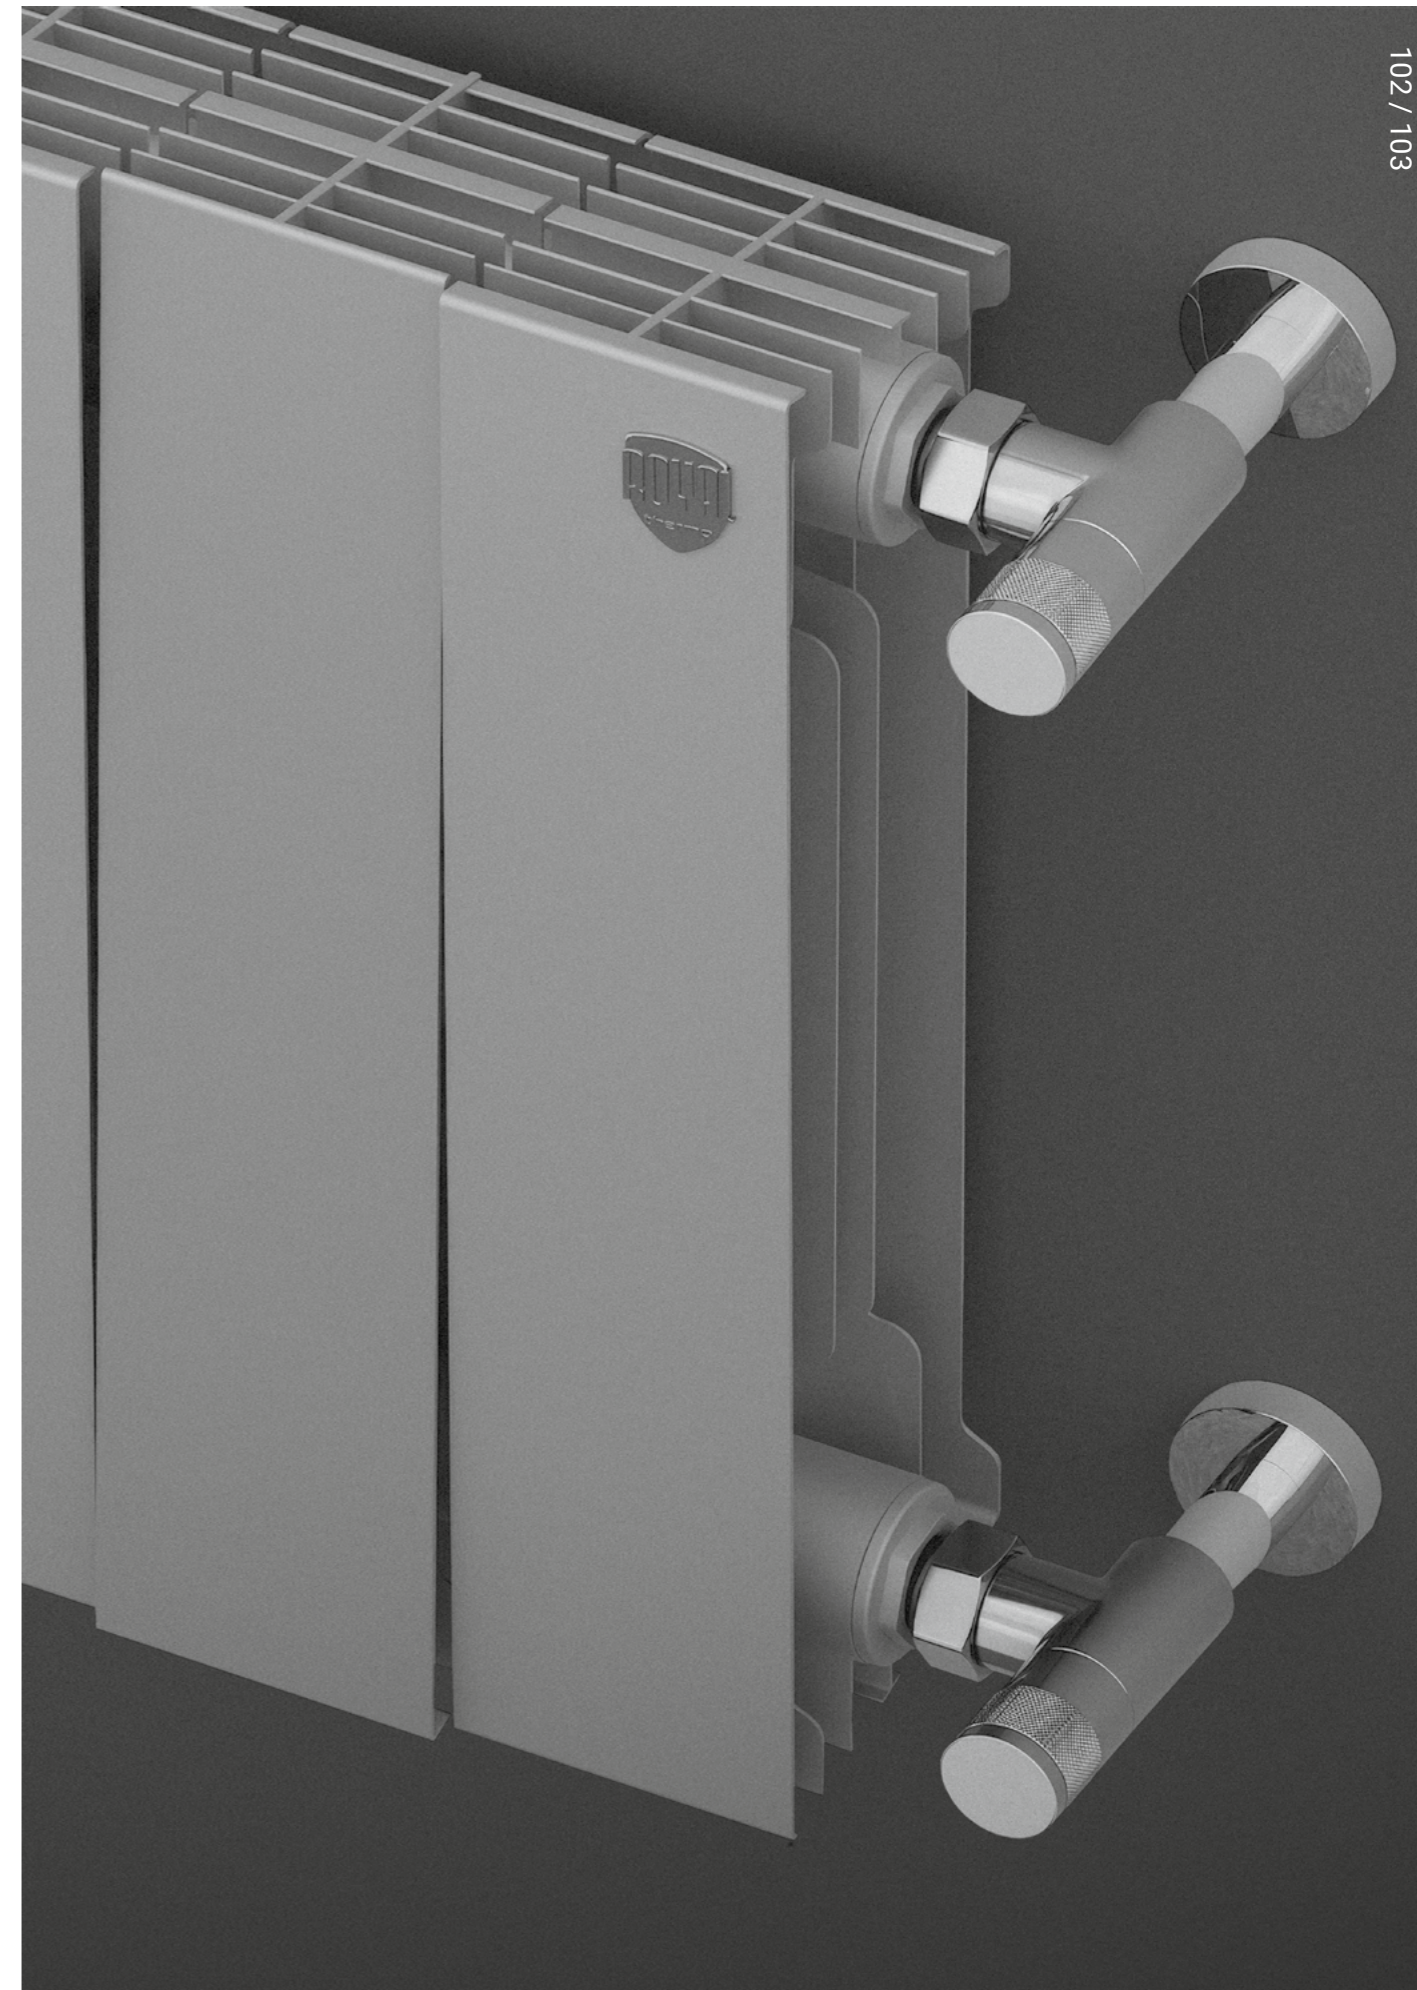

Дизайн-серия

3 цвета корпуса

Для центральных систем отопления

Зеркальная полировка хром

Рабочее давление

Гарантия

Дизайн-серия

3 цвета корпуса

Для центральных систем отопления

Зеркальная полировка хром

Рабочее давление

Гарантия