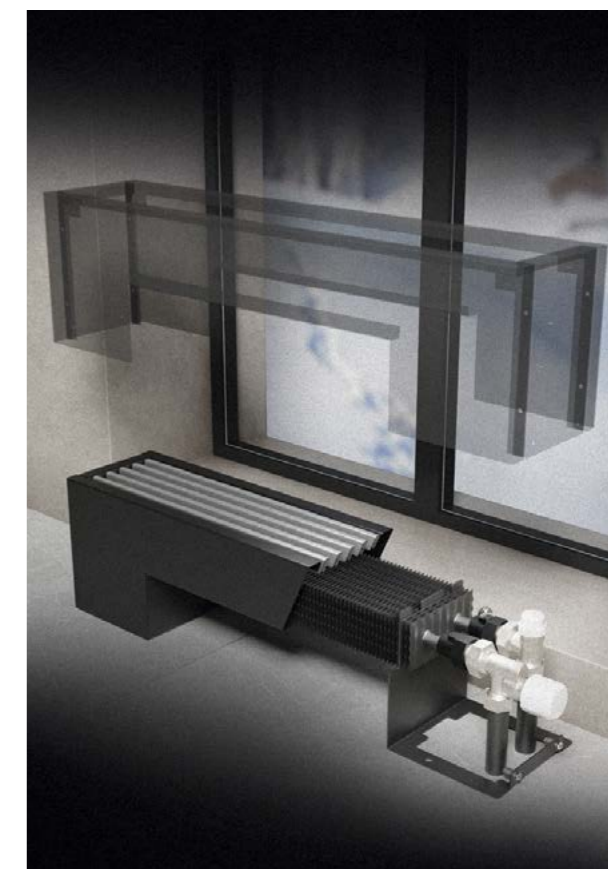

Лучший подход в монтаже

Напольные конвекторы Step можно присоединить к системе отопления как с правой, так и с левой стороны. Быстрый монтаж осуществляется в 4 шага:

1. Разметить место под прибор
2. Установить и зафиксировать ножки прибора
3. Подключить теплообменник
4. Закрывать сверху корпусом.