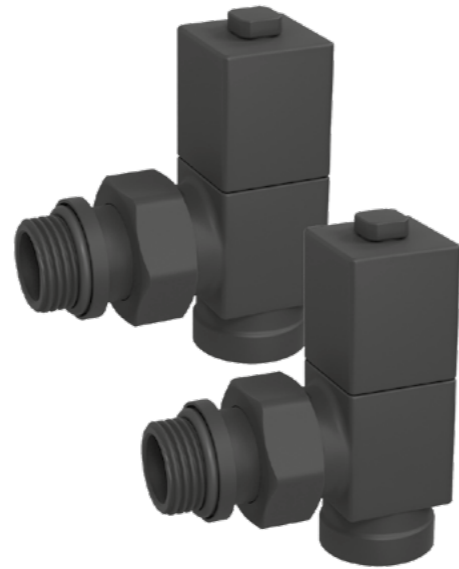

Для центральных систем отопления

Зеркальная полировка хром

Рабочее давление

Гарантия

КОЛЛЕКЦИЯ DESIGN

Набор вентилей ручной регулировки CUBE, прямой

- Для радиаторов с боковым подключением
- Строгая лаконичная форма корпуса – уникальный дизайн CUBE
- 3 цвета: белый, черный, хром
- Комплектация: 2 прямых вентиля CUBE
- Идеально для центральных систем отопления
- Размер подключения к радиатору - 1/2"
- Максимальная рабочая температура 110°C
- Материал корпуса – высококачественная латунь CW617N
- Упаковка - блистер, исключает повреждение корпуса
- Гарантия 5 лет