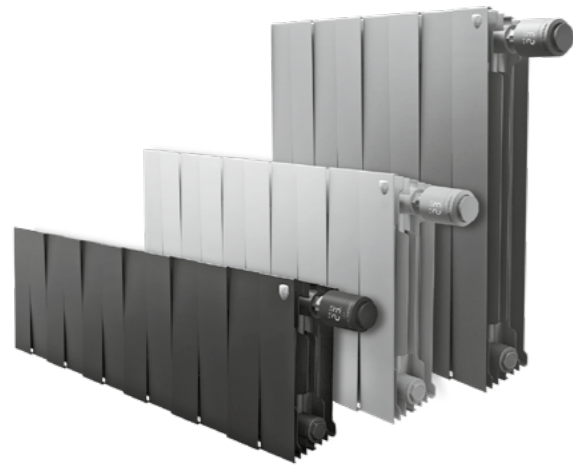

PIANOFORTE

- Модели: 200 / 300 / 500 мм
- Мощность секции: 117 Вт / 138 Вт / 198 Вт
- Боковое / нижнее подключение
- Запатентованный эксклюзивный дизайн – Технология 3D-heating
- Премия Red Dot Design Award за лучший промышленный дизайн
- 100% Биметалл – для любых систем отопления
- Сверхстойкая 7-ми этапная нано-покраска гарантирует долговечность покрытия
- Абсолютная экологичность
- 3 цвета: Bianco Traffico / Silver Satin / Noir Sable
- Нижнее подключение 80 мм
- Рабочее давление 25 бар

Эксклюзивный
Дизайн
Pianoforte

Bianco Traffico
Silver Satin
Noir Sable

Полностью
стальной
коллектор

Технология
PowerShift®

Рабочее
давление

Фирменная
гарантия