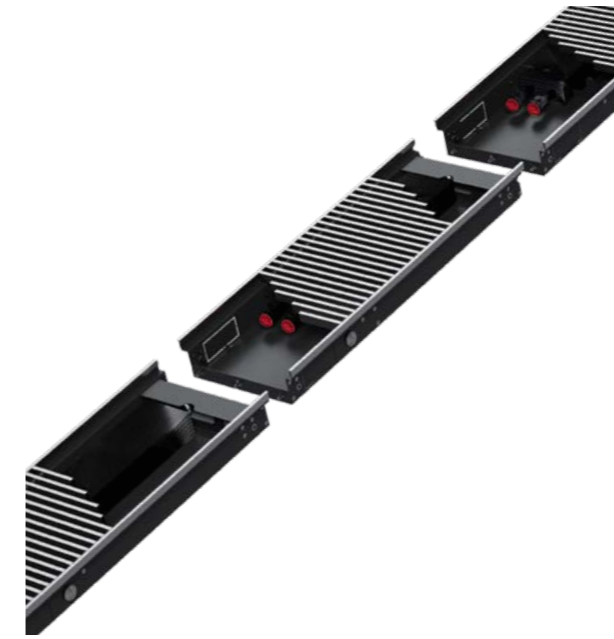

Стыковое исполнение

- Естественная и принудительная конвекция
- Можно собрать конвектор любой длины
- С – одностороннее универсальное фланцевое соединение (правое или левое)
- Р - двустороннее универсальное фланцевое соединение
- Сверхлегкий монтаж без расчетов и чертежей
- Глубина: 75 / 90 / 110 / 150 / 190 мм
- Ширина: 200 / 250 / 300 / 400 мм
- Длина: 200 – 3000 мм, шаг 100 мм
- 5 цветов решетки
- Рабочее давление 10 бар