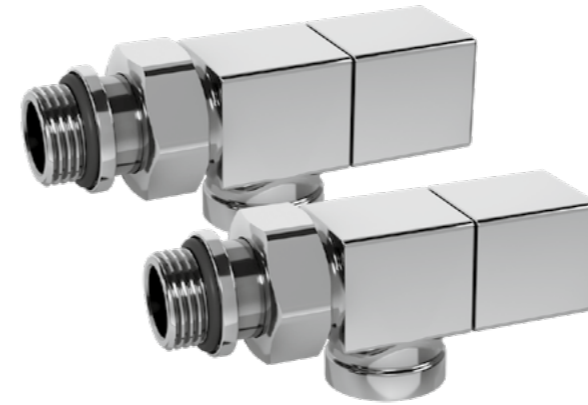

Набор вентилей ручной регулировки CUBE, осевой