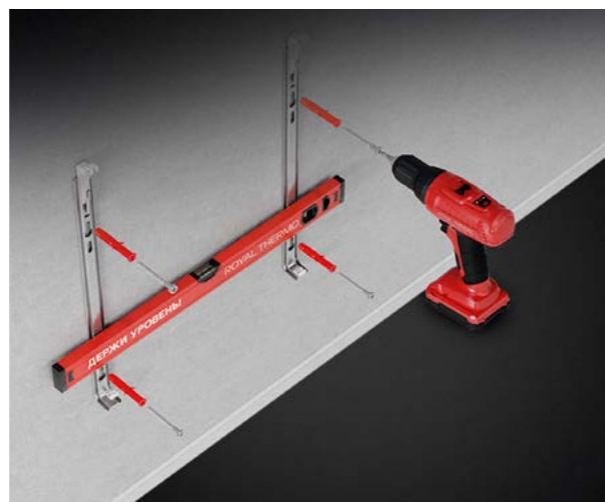

Монтаж за 60 секунд

Благодаря технологии Easy Connect установка радиатора стала максимально быстрой.

3 шага для монтажа панельного радиатора:

1. Закрепить специальные рельсовые кронштейны на стене.
2. Установить радиатор на кронштейны.
3. Подсоединить трубы отопления к установленному радиатору.