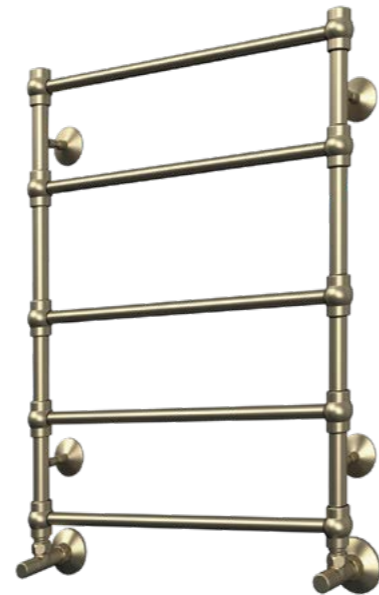

VINTAGE

- Водяное исполнение
- Высота: 800 / 1000 мм
- Ширина: 540 мм
- Межосевое расстояние: 500 мм
- Мощность : 210 / 310 Вт
- Подключение: НП 1/2"
- Цвет: Латунь
- Максимальная рабочая температура 130°C
- Рабочее давление 10 бар
- Гарантия 10 лет