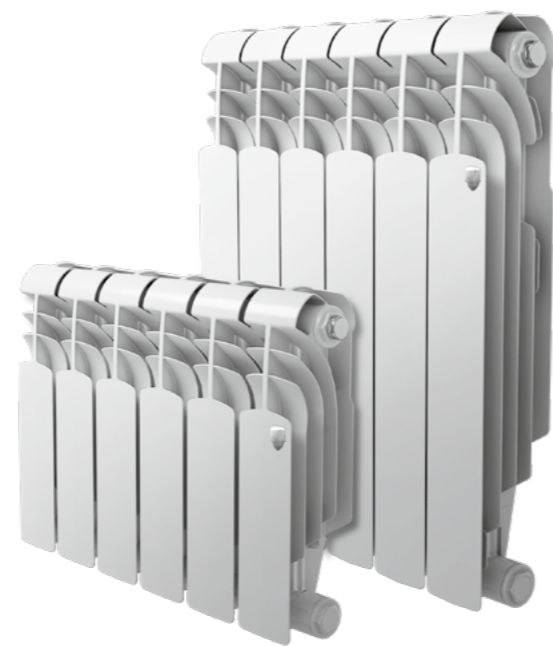

Аэродинамический дизайн Biliner

Bianco Traffico  
Silver Satin  
Noir Sable

Полностью  
стальной  
коллектор

Технология PowerShift®

Рабочее  
давление

Фирменная  
гарантия

REVOLUTION B

- Модели: 350 / 500 мм
- Мощность секции: 131 Вт / 170 Вт
- Боковое подключение
- 100% Биметалл – для любых систем отопления
- Запатентованная революционная система оребрения увеличивает теплоотдачу на 3%
- Высокая эффективность, технология PowerShift®
- Сверхстойкая 7-ми этапная нано-покраска гарантирует долговечность покрытия
- Абсолютная экологичность
- Рабочее давление 25 бар