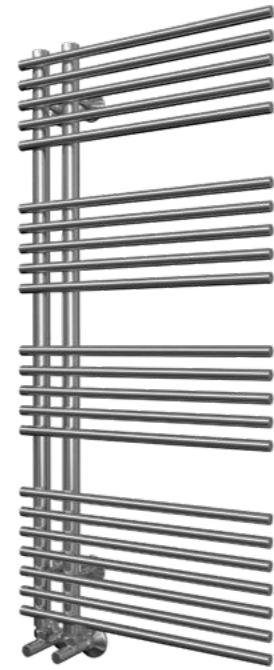

PINO

- Водяное/электрическое исполнение
- Высота: 800 / 1000 / 1200 мм
- Ширина: 516 мм
- Межосевое расстояние: 70 мм
- Мощность (вода): 420 / 684 / 781 Вт
- Мощность (электрика): 180 / 220 / 360 Вт
- Подключение: НП 1/2"
- 3 цвета: Белый глянцевый / Черный матовый / Полированная сталь
- Максимальная рабочая температура 130°C
- Рабочее давление 10 бар
- Гарантия: 10 лет (вода) / 5 лет (электрика)

Дизайн-серия

Электрическое исполнение

Водяное исполнение

3 цвета корпуса

Регулирование температуры

Скрытый монтаж

Дизайн-серия

Электрическое исполнение

Водяное исполнение

3 цвета корпуса

Регулирование температуры

Скрытый монтаж