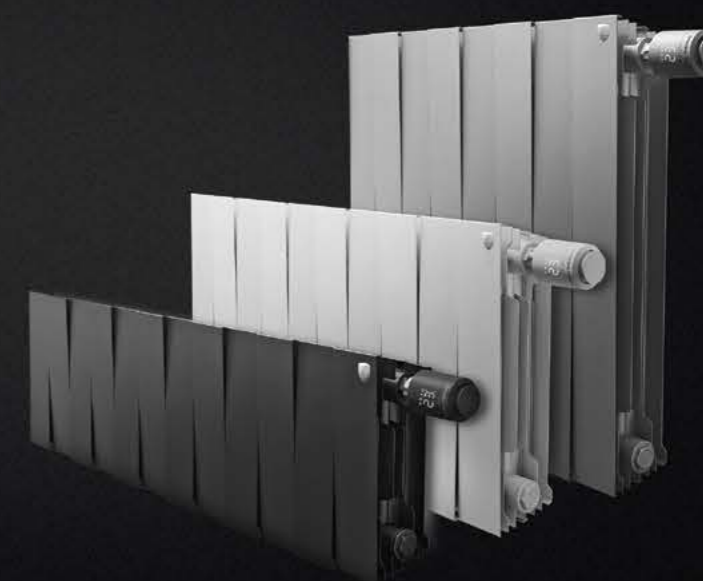

| PIANOFORTE

reddot winner 2021