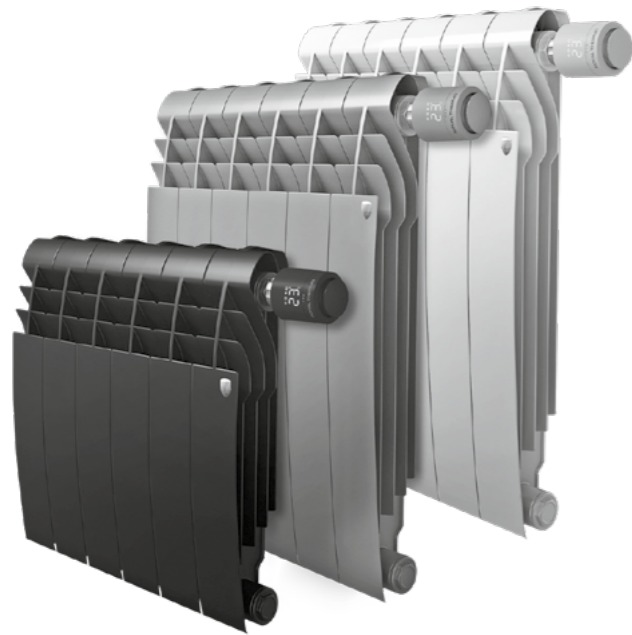

Эксклюзивный  
Дизайн  
Pianoforte

Bianco Traffico  
Silver Satin  
Noir Sable

Полностью  
стальной  
коллектор

Сверхстойкая  
7-этапная NANO-  
покраска

Рабочее  
давление

Фирменная  
гарантия