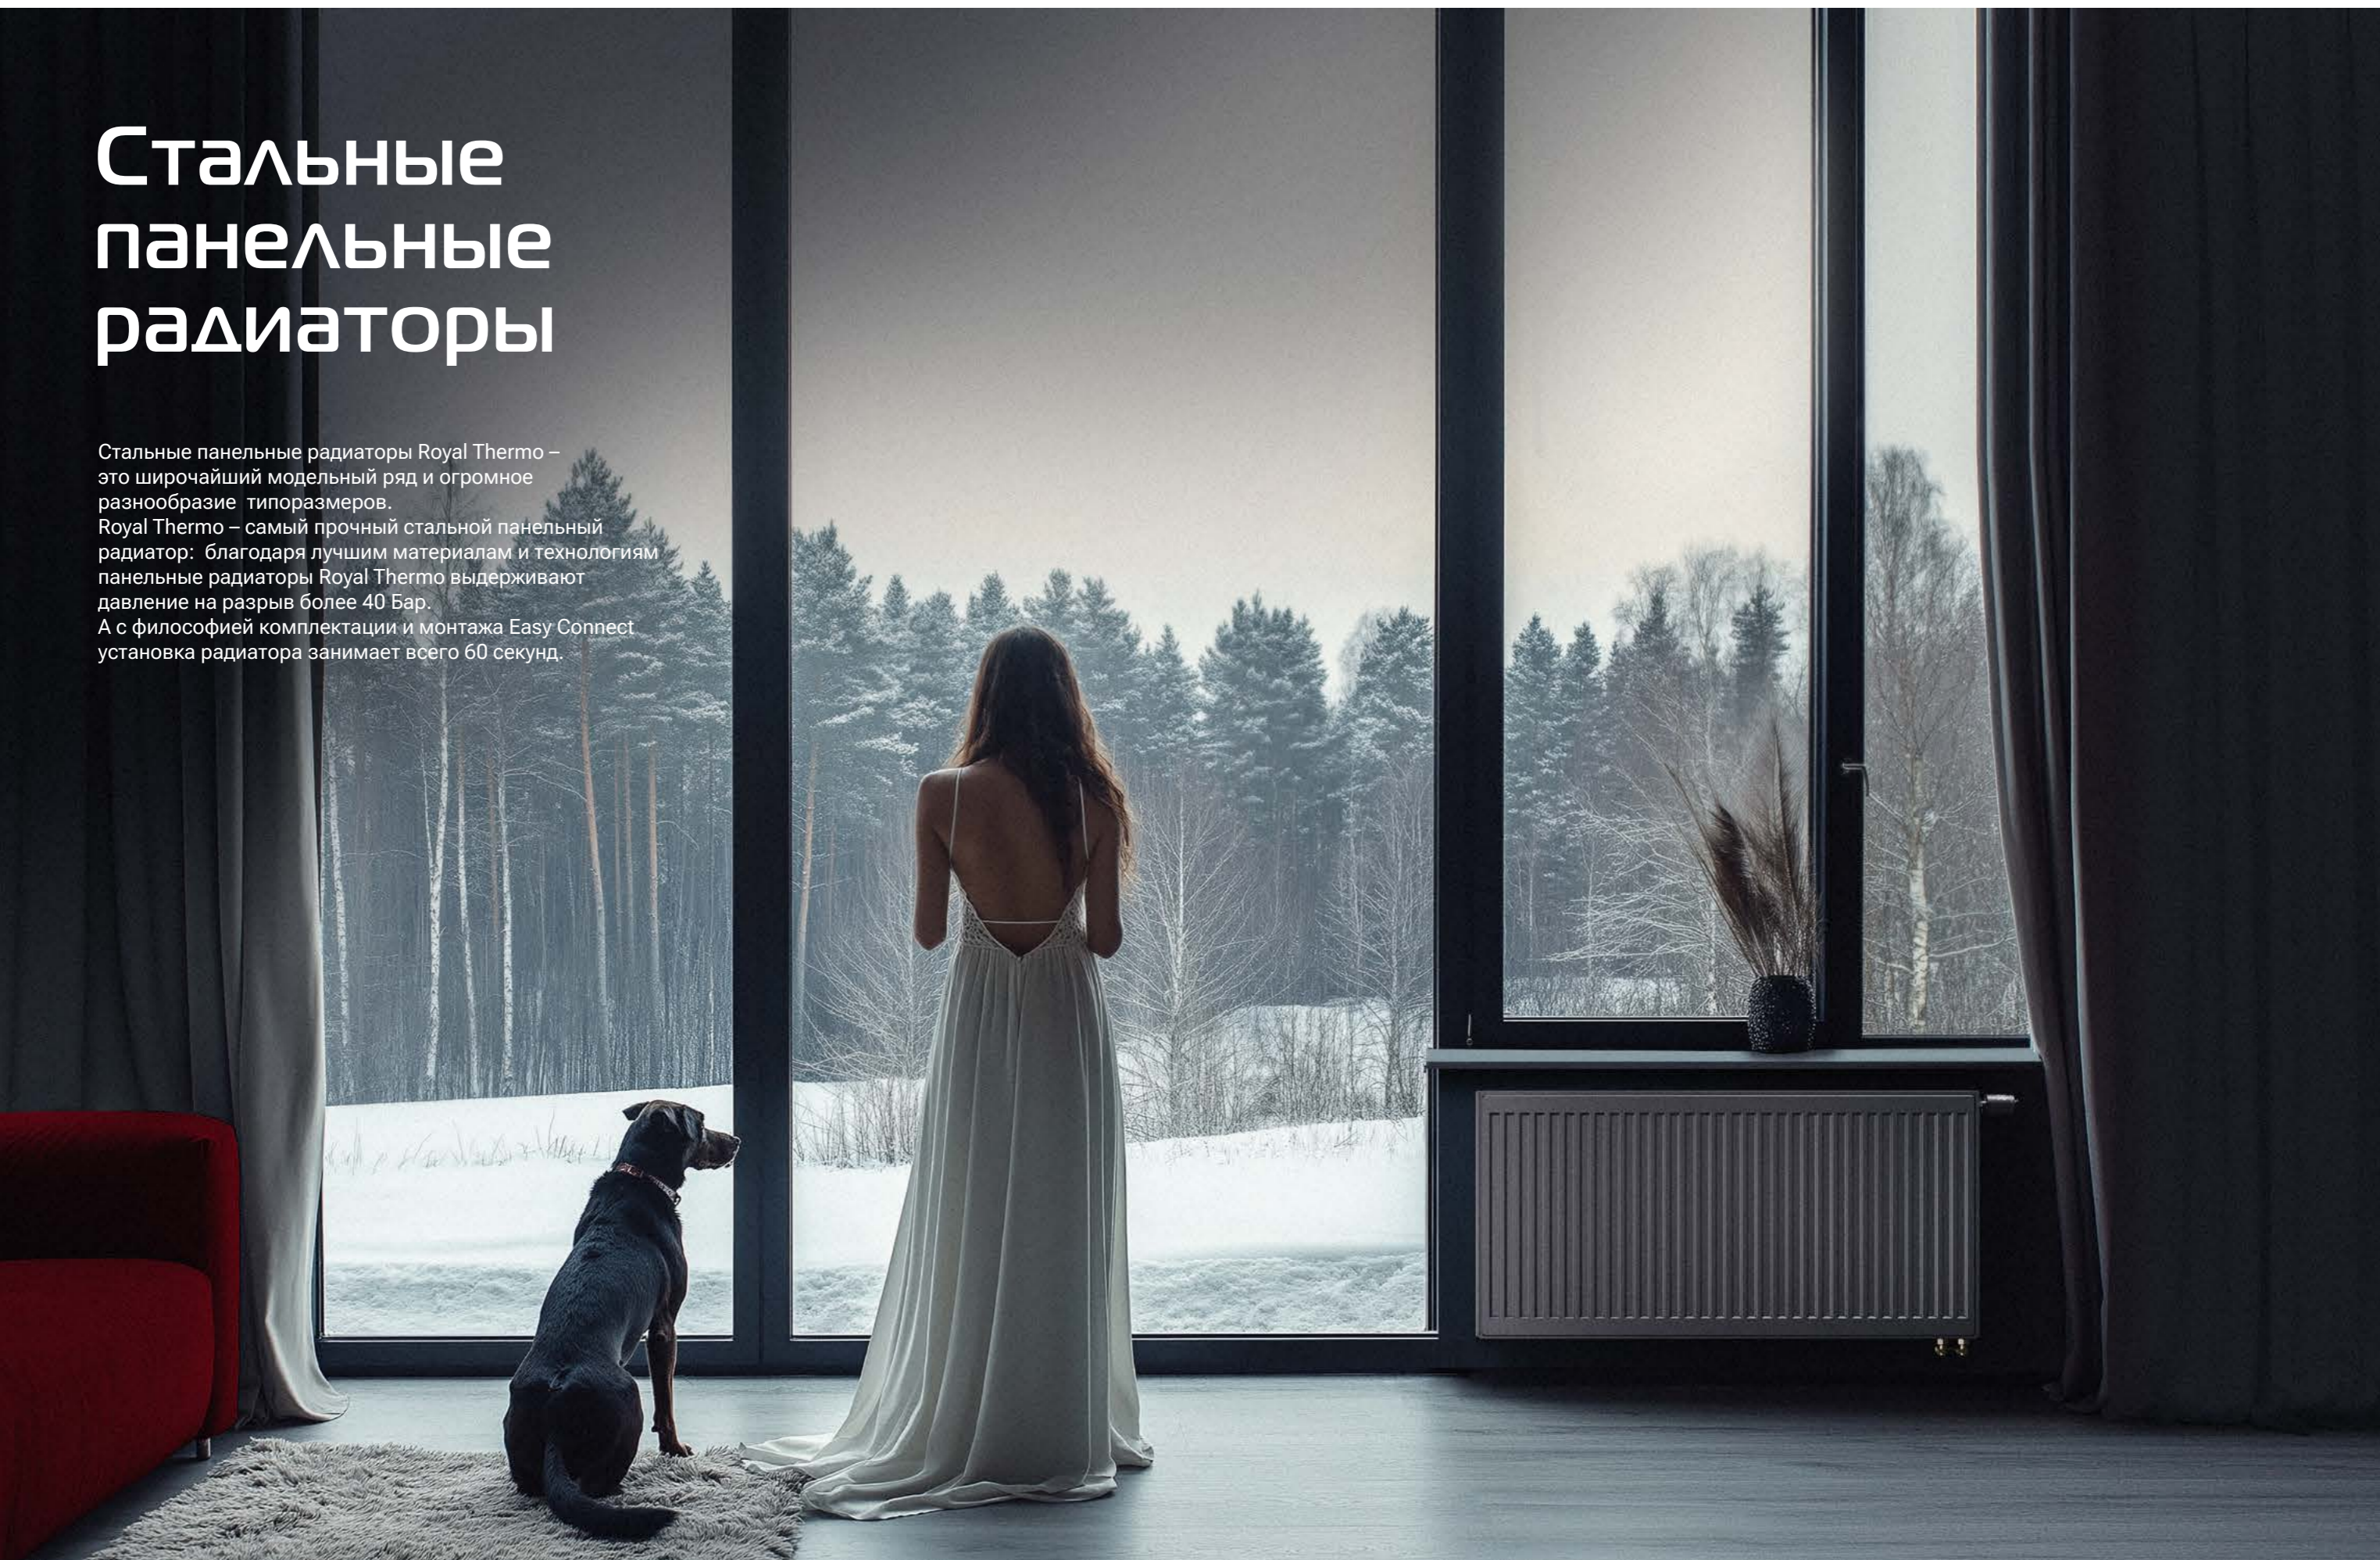

Стальные панельные радиаторы

Стальные панельные радиаторы Royal Thermo – это широчайший модельный ряд и огромное разнообразие типоразмеров. Royal Thermo – самый прочный стальной панельный радиатор: благодаря лучшим материалам и технологиям панельные радиаторы Royal Thermo выдерживают давление на разрыв более 40 Бар. А с философией комплектации и монтажа Easy Connect установка радиатора занимает всего 60 секунд.