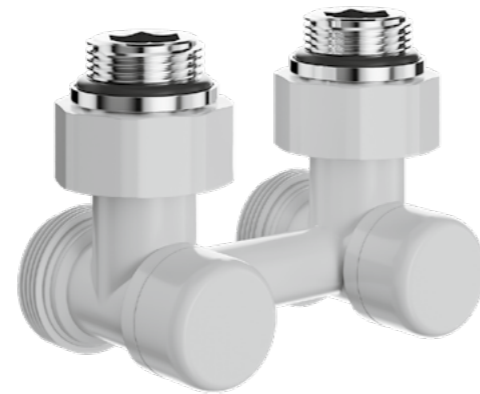

Узел нижнего подключения Design H-образный угловой

- Для стальных трубчатых и панельных радиаторов с нижним подключением
- При выводе трубопровода из стены
- Уникальный дизайн Royal Thermo
- 3 цвета: белый, черный, хром
- Адаптеры 1/2x3/4 ЕК в комплекте
- Межосевое расстояние – 50 мм
- Материал корпуса – высококачественная латунь CW617N
- Упаковка - блистер, исключает повреждение корпуса
- Максимальная рабочая температура 110°C
- Рабочее давление 10 бар
- Гарантия 5 лет