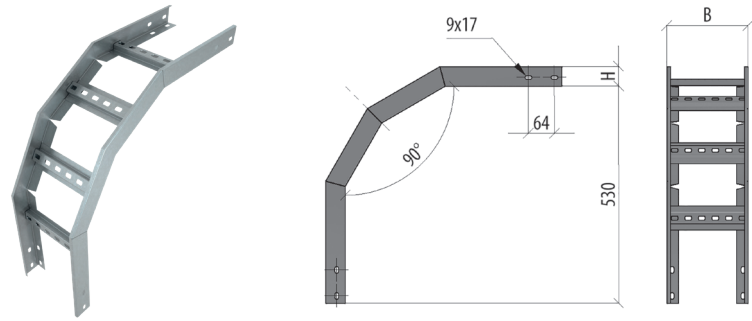

УГОЛ ВЕРТИКАЛЬНЫЙ ВНЕШНИЙ ЛЕСТНИЧНЫЙ 90° «БЫСТРЫЙ МОНТАЖ»

LVLS90

Используется для направления кабельной трассы вниз под углом 90°.
Единица измерения: шт. (штука). Кратность: 1 шт.

Артикул	Наименование	H	B	S	T	SZ	HD	RAL
LVLS90-50-100-1.2	Угол лестничный верт. внеш. 90 гр. 50x100x1,2 мм "Быстрый монтаж"	50	100	1,2	1,75	L00305	L018943	L018958
LVLS90-50-150-1.2	Угол лестничный верт. внеш. 90 гр. 50x150x1,2 мм "Быстрый монтаж"	50	150	1,2	1,90	L012082	L018944	L014067
LVLS90-50-200-1.2	Угол лестничный верт. внеш. 90 гр. 50x200x1,2 мм "Быстрый монтаж"	50	200	1,2	2,05	L07033	L09253	L018959
LVLS90-50-300-1.2	Угол лестничный верт. внеш. 90 гр. 50x300x1,2 мм "Быстрый монтаж"	50	300	1,2	2,36	L07034	L018945	L018960
LVLS90-50-400-1.2	Угол лестничный верт. внеш. 90 гр. 50x400x1,2 мм "Быстрый монтаж"	50	400	1,2	2,66	L07035	L09779	L018961
LVLS90-50-500-1.2	Угол лестничный верт. внеш. 90 гр. 50x500x1,2 мм "Быстрый монтаж"	50	500	1,2	2,96	L07036	L018946	L018962
LVLS90-50-600-1.2	Угол лестничный верт. внеш. 90 гр. 50x600x1,2 мм "Быстрый монтаж"	50	600	1,2	3,27	L07037	L018947	L018963
LVLS90-80-100-1.2	Угол лестничный верт. внеш. 90 гр. 80x100x1,2 мм "Быстрый монтаж"	80	100	1,2	2,24	L03192	L03198	L018964
LVLS90-80-150-1.2	Угол лестничный верт. внеш. 90 гр. 80x150x1,2 мм "Быстрый монтаж"	80	150	1,2	2,39	L012083	L018948	L018965
LVLS90-80-200-1.2	Угол лестничный верт. внеш. 90 гр. 80x200x1,2 мм "Быстрый монтаж"	80	200	1,2	2,54	L07038	L03179	L018966
LVLS90-80-300-1.2	Угол лестничный верт. внеш. 90 гр. 80x300x1,2 мм "Быстрый монтаж"	80	300	1,2	2,85	L07039	L08538	L018967
LVLS90-80-400-1.2	Угол лестничный верт. внеш. 90 гр. 80x400x1,2 мм "Быстрый монтаж"	80	400	1,2	3,15	L07040	L018949	L018968
LVLS90-80-500-1.2	Угол лестничный верт. внеш. 90 гр. 80x500x1,2 мм "Быстрый монтаж"	80	500	1,2	3,45	L07041	L018950	L018969
LVLS90-80-600-1.2	Угол лестничный верт. внеш. 90 гр. 80x600x1,2 мм "Быстрый монтаж"	80	600	1,2	3,76	L07042	L018951	L018970
LVLS90-100-100-1.2	Угол лестничный верт. внеш. 90 гр. 100x100x1,2 мм "Быстрый монтаж"	100	100	1,2	2,55	L012084	L018952	L018971
LVLS90-100-150-1.2	Угол лестничный верт. внеш. 90 гр. 100x150x1,2 мм "Быстрый монтаж"	100	150	1,2	2,70	L012085	L018953	L018972
LVLS90-100-200-1.2	Угол лестничный верт. внеш. 90 гр. 100x200x1,2 мм "Быстрый монтаж"	100	200	1,2	2,85	L07043	L018954	L018973
LVLS90-100-300-1.2	Угол лестничный верт. внеш. 90 гр. 100x300x1,2 мм "Быстрый монтаж"	100	300	1,2	3,16	L07044	L018955	L018974
LVLS90-100-400-1.2	Угол лестничный верт. внеш. 90 гр. 100x400x1,2 мм "Быстрый монтаж"	100	400	1,2	3,46	L07045	L018956	L018975
LVLS90-100-500-1.2	Угол лестничный верт. внеш. 90 гр. 100x500x1,2 мм "Быстрый монтаж"	100	500	1,2	3,77	L07046	L09490	L018976
LVLS90-100-600-1.2	Угол лестничный верт. внеш. 90 гр. 100x600x1,2 мм "Быстрый монтаж"	100	600	1,2	4,07	L07047	L018957	L018977
LVLS90-50-100-1.5	Угол лестничный верт. внеш. 90 гр. 50x100x1,5 мм "Быстрый монтаж"	50	100	1,5	2,18	L012086	L018978	L018988
LVLS90-50-150-1.5	Угол лестничный верт. внеш. 90 гр. 50x150x1,5 мм "Быстрый монтаж"	50	150	1,5	2,37	L012087	L018979	L018989
LVLS90-50-200-1.5	Угол лестничный верт. внеш. 90 гр. 50x200x1,5 мм "Быстрый монтаж"	50	200	1,5	2,55	L07048	L018980	L018990
LVLS90-50-300-1.5	Угол лестничный верт. внеш. 90 гр. 50x300x1,5 мм "Быстрый монтаж"	50	300	1,5	2,92	L07049	L09270	L018991
LVLS90-50-400-1.5	Угол лестничный верт. внеш. 90 гр. 50x400x1,5 мм "Быстрый монтаж"	50	400	1,5	3,29	L07050	L017648	L018992
LVLS90-50-500-1.5	Угол лестничный верт. внеш. 90 гр. 50x500x1,5 мм "Быстрый монтаж"	50	500	1,5	3,66	L07051	L018981	L018993
LVLS90-50-600-1.5	Угол лестничный верт. внеш. 90 гр. 50x600x1,5 мм "Быстрый монтаж"	50	600	1,5	4,03	L07052	L018982	L018994
LVLS90-80-100-1.5	Угол лестничный верт. внеш. 90 гр. 80x100x1,5 мм "Быстрый монтаж"	80	100	1,5	2,79	L012088	L018983	L018995
LVLS90-80-150-1.5	Угол лестничный верт. внеш. 90 гр. 80x150x1,5 мм "Быстрый монтаж"	80	150	1,5	2,98	L012089	L012867	L018996
LVLS90-80-200-1.5	Угол лестничный верт. внеш. 90 гр. 80x200x1,5 мм "Быстрый монтаж"	80	200	1,5	3,16	L07053	L09269	L018997
LVLS90-80-300-1.5	Угол лестничный верт. внеш. 90 гр. 80x300x1,5 мм "Быстрый монтаж"	80	300	1,5	3,53	L07054	L09271	L018998
LVLS90-80-400-1.5	Угол лестничный верт. внеш. 90 гр. 80x400x1,5 мм "Быстрый монтаж"	80	400	1,5	3,90	L07055	L012870	L018999
LVLS90-80-500-1.5	Угол лестничный верт. внеш. 90 гр. 80x500x1,5 мм "Быстрый монтаж"	80	500	1,5	4,27	L07056	L018984	L019000
LVLS90-80-600-1.5	Угол лестничный верт. внеш. 90 гр. 80x600x1,5 мм "Быстрый монтаж"	80	600	1,5	4,64	L07057	L018985	L019001
LVLS90-100-100-1.5	Угол лестничный верт. внеш. 90 гр. 100x100x1,5 мм "Быстрый монтаж"	100	100	1,5	3,18	L012090	L018986	L019002
LVLS90-100-150-1.5	Угол лестничный верт. внеш. 90 гр. 100x150x1,5 мм "Быстрый монтаж"	100	150	1,5	3,37	L012091	L016136	L019003
LVLS90-100-200-1.5	Угол лестничный верт. внеш. 90 гр. 100x200x1,5 мм "Быстрый монтаж"	100	200	1,5	3,55	L07058	L016141	L019004
LVLS90-100-300-1.5	Угол лестничный верт. внеш. 90 гр. 100x300x1,5 мм "Быстрый монтаж"	100	300	1,5	3,92	L07059	L09428	L019005
LVLS90-100-400-1.5	Угол лестничный верт. внеш. 90 гр. 100x400x1,5 мм "Быстрый монтаж"	100	400	1,5	4,29	L07060	L016079	L019006
LVLS90-100-500-1.5	Угол лестничный верт. внеш. 90 гр. 100x500x1,5 мм "Быстрый монтаж"	100	500	1,5	4,66	L07061	L09430	L012565
LVLS90-100-600-1.5	Угол лестничный верт. внеш. 90 гр. 100x600x1,5 мм "Быстрый монтаж"	100	600	1,5	5,03	L07062	L018987	L019007