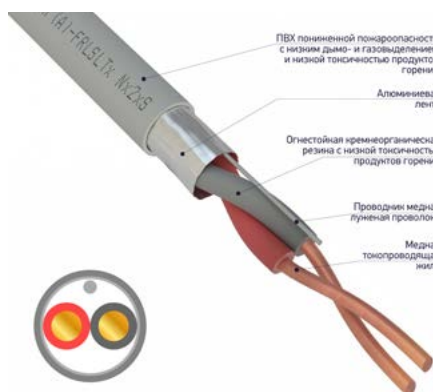

## КАБЕЛЬ КПСЭнг(А)-FRLSLTx

Кабель КПСЭнг(А)-FRLSLTx симметричный парной скрутки, огнестойкий, безгалогенный, не распространяющий горение при групповой прокладке и не выделяющий коррозионно-активных газообразных продуктов при горении и тлении, низкий уровень токсичности. Кабель состоит из однопроволочного медного проводника, изоляции из огнестойкой керамизирующейся кремнийорганической резины, дренажного медного проводника, экрана из алюминиевой фольги и оболочки из ПВХ пластиката пониженной пожарной опасности с низким дымо- газовыделением и низкой токсичностью.

Артикул	Число жил	Сечение жилы	Бухта
01-4928-1	1x2	0,20 мм <sup>2</sup>	200 м
01-4929-1	1x2	0,35 мм <sup>2</sup>	200 м
01-4930-1	1x2	0,50 мм <sup>2</sup>	200 м
01-4931-1	1x2	0,75 мм <sup>2</sup>	200 м
01-4932-1	1x2	1,00 мм <sup>2</sup>	200 м
01-4933-1	1x2	1,50 мм <sup>2</sup>	200 м
01-4934-1	1x2	2,50 мм <sup>2</sup>	200 м
01-4935-1	2x2	0,20 мм <sup>2</sup>	200 м
01-4936-1	2x2	0,35 мм <sup>2</sup>	200 м
01-4937-1	2x2	0,50 мм <sup>2</sup>	200 м
01-4938-1	2x2	0,75 мм <sup>2</sup>	200 м
01-4939-1	2x2	1,00 мм <sup>2</sup>	200 м
01-4940-1	2x2	1,50 мм <sup>2</sup>	200 м
01-4941-1	2x2	2,50 мм <sup>2</sup>	200 м
01-4967-1	4x2	0,50 мм <sup>2</sup>	200 м
01-4968-1	4x2	0,75 мм <sup>2</sup>	200 м

## АВАРИЙНОЕ ОСВЕЩЕНИЕ

**REXANT**

Аварийные светильники размещают на пути к эвакуационным выходам. Указатели на выходы подключают к общей электрической сети здания, а также обеспечивают дополнительным источником питания. Светильники должны продолжать работу даже в тех случаях, когда помещения из-за взрыва или пожара будут обесточены. Дiodная подсветка хорошо различима на большом расстоянии. Яркий и холодный световой луч будет заметен даже при задымлении или сильном запылении.