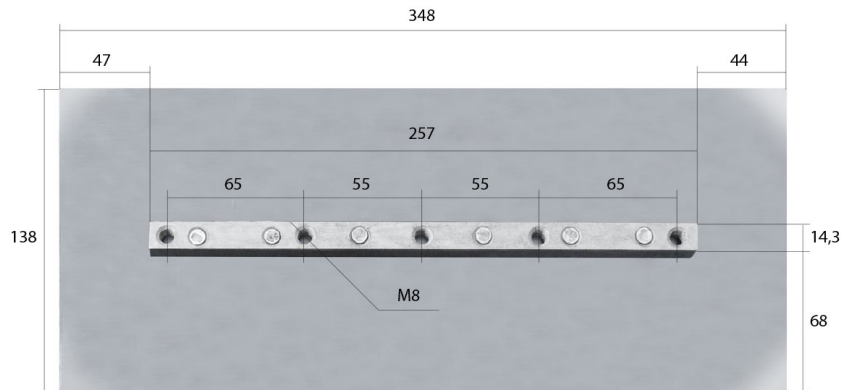

### Лопасты для DRD 2000H (к-т из 4-х лопастей)

T = 2 мм Вес = 1,08 кг

Свойство	Значение
Габаритные размеры (Д;Ш;В; мм)	348x138
Габаритные размеры упаковки (Д;Ш;В; мм)	
Диаметр обработки, мм	
Количество лопастей (шт)	4
Масса брутто, кг	
Масса, кг	1,08
Причины уценки	