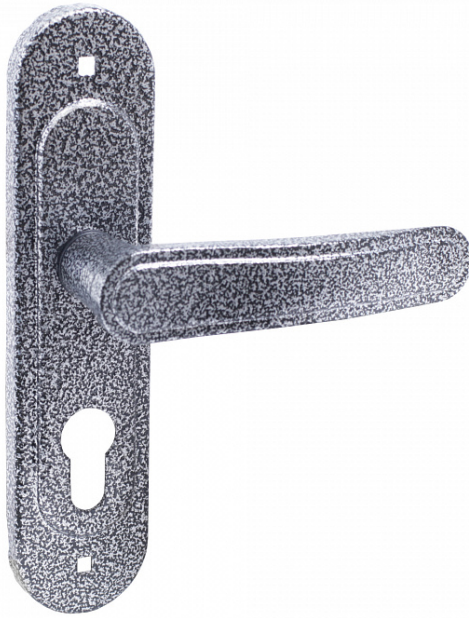

ПТИМАШ ЗВ4-3.03 СЕРЕБРО ЗАМОК ВРЕЗНОЙ С/РУЧ (10)

Код: 12789

ОБЩИЕ ХАРАКТЕРИСТИКИ

Код товара 12789
Производитель Птимаш г.Димитровград
Страна производства РОССИЯ
Цвет Серебро

ГАБАРИТЫ И ВЕС

Вес (брутто) 1.3

УПАКОВКА

Штук в коробке 10

ОПИСАНИЕ

Замок врезной с ручками, цилиндрический.

Предназначен для установки в деревянные двери толщиной 40-50мм, правого и левого открывания.

Стальной оцинкованный корпус.

Прямоугольный ригель из цинкового сплава, вылет 22мм.

Межосевое расстояние 55мм.

Удаление ключевого отверстия 55мм.

Габаритный размер 85x130 мм.

Ручки - сталь, алюминиевый сплав, покрытие - краска, крепление - стяжками.

Комплектуется цилиндрическим механизмом 70мм с 4 ключами. 15000 секретных комбинаций.