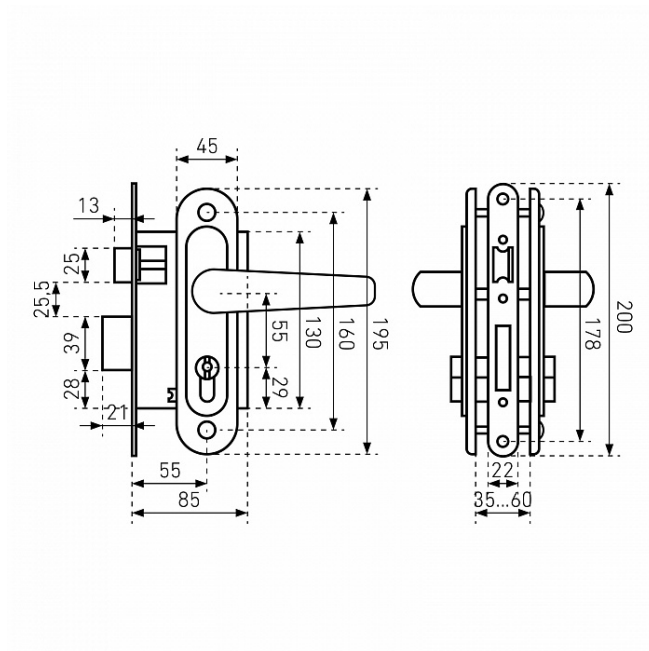

ПТИМАШ ЗВ4-3.03 СЕРЕБРО ЗАМОК ВРЕЗНОЙ С/РУЧ (10)

Код: 12789

ОБЩИЕ ХАРАКТЕРИСТИКИ

Код товара 12789
Производитель Птимаш г.Димитровград
Страна производства РОССИЯ
Цвет Серебро

ГАБАРИТЫ И ВЕС

Вес (брутто) 1.3

УПАКОВКА

Штук в коробке 10

ОПИСАНИЕ

Замок врезной с ручками, цилиндрический.

Предназначен для установки в деревянные двери толщиной 40-50мм, правого и левого открывания.

Стальной оцинкованный корпус.

Прямоугольный ригель из цинкового сплава, вылет 22мм.

Межосевое расстояние 55мм.

Удаление ключевого отверстия 55мм.

Габаритный размер 85x130 мм.

Ручки - сталь, алюминиевый сплав, покрытие - краска, крепление - стяжками.

Комплектуется цилиндрическим механизмом 70мм с 4 ключами. 15000 секретных комбинаций.