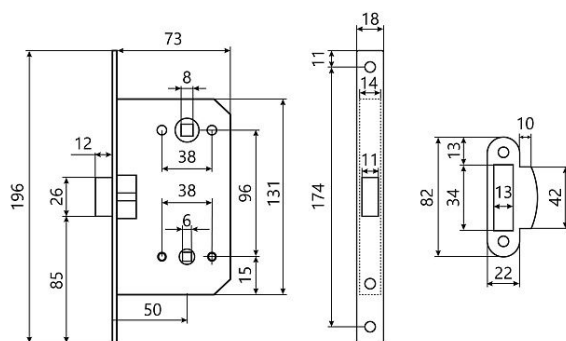

ГАБАРИТЫ И ВЕС

| | |
|--------------------|-------|
| Вес (брутто) | 0.415 |
|--------------------|-------|

УПАКОВКА

| | |
|-------------------------------|---------|
| Индивидуальная упаковка | Коробка |
| Штук в коробке | 40 |

ОПИСАНИЕ

Универсальная защёлка врезная для установки на деревянные межкомнатные двери. Материал - сталь, гальваническое покрытие. Под ручку с квадратом 8 мм и сантехническую завертку с квадратом 6 мм. Удаление ключевого отверстия - 50 мм. Межосевое расстояние - 96 мм. Овальная торцевая планка для возможности установки с помощью автоматического инструмента. Ширина планки - 18мм. Габариты корпуса - 200x90x20 мм. Защёлка из ударопрочного пластика.