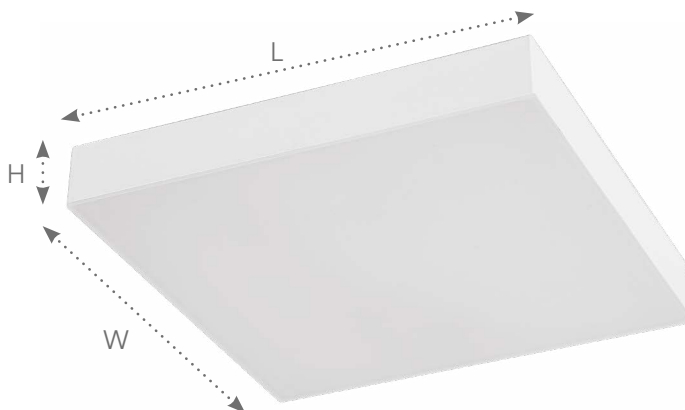

AL266, AL267

СВЕТОДИОДНЫЙ НАКЛАДНОЙ СВЕТИЛЬНИК

Feron.ONE

Материал корпуса: пластик

Также доступны
в черном цвете

AL266

6W 480Lm
4000K арт. 51289
6400K арт. 51905
ØDxH, mm (91x26)

18W 1440Lm
4000K арт. 51291
6400K арт. 51907
ØDxH, mm (156x26)