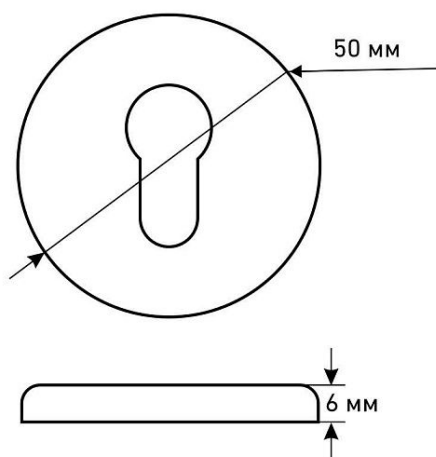

ГАБАРИТЫ И ВЕС

Вес (брутто) 0.054

УПАКОВКА

Индивидуальная упаковка Хедер
Штук в коробке 100

ОПИСАНИЕ

Комплект декоративных накладок под цилиндрический механизм замка. Материал - алюминиевый сплав.
Гарантийный срок - 5 лет.