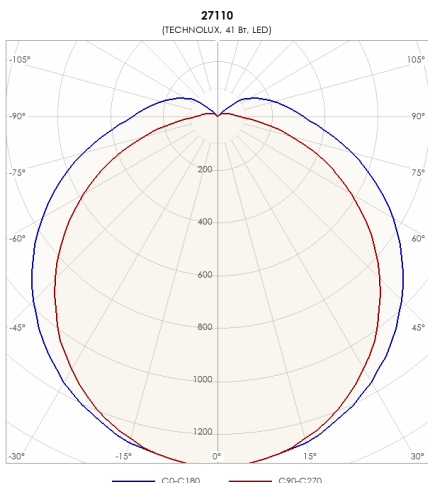

СВЕТИЛЬНИК TLWP06 PC OL ECP EM 5X28

Модель	TLWP06 PC OL ECP EM 5x28
Артикул	27110

ХАРАКТЕРИСТИКИ

Потребляемая мощность	41 Вт
Световой поток	4900 лм
Световой поток в аварийном режиме	400 лм
Световая эффективность	120 лм/Вт
Световая температура	4000 К
Индекс цветопередачи (CRI)	80
Оптическая система	Опал
Степень защиты	IP65
Класс защиты	I класс
Габаритные размеры (ДхШхВ), мм	1263x135x105
Климатическое исполнение	УХЛ4
Коэффициент мощности	≥0,95
Способ монтажа	на потолок, на стену, на лоток, на тросах
Блок аварийного питания	есть