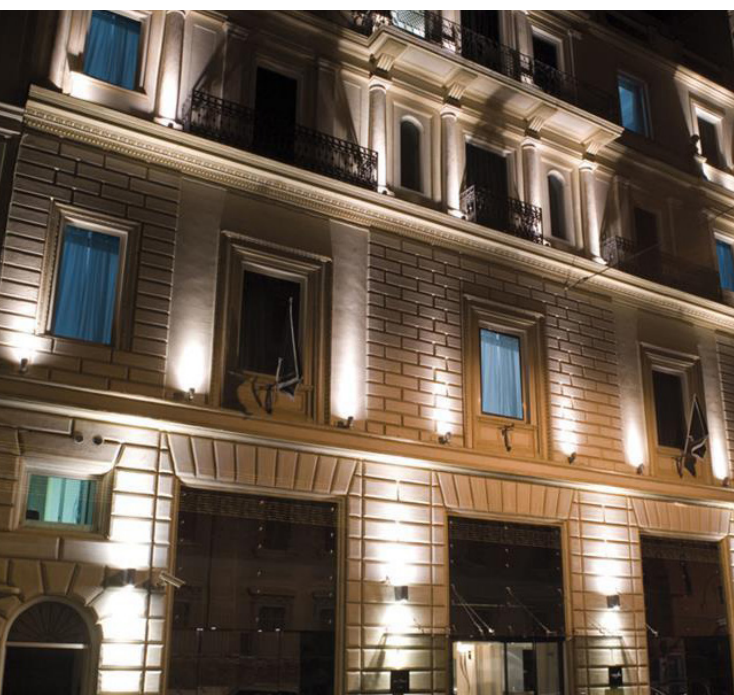

Светодиодные прожекторы LL-700, LL-701, LL-702

feron

Материал: алюминий, стекло

LL-700

∠5°

арт.51781	10W	750lm	2700K
арт.51782	10W	750lm	6400K
арт.51783	10W		● синий
арт.51784	7W		● красный

Размеры LxWxH, mm (127x145x200)

Размеры LxWxH, mm (155x225x275)

Светодиодные архитектурные прожекторы LL-700, LL-701, LL-702 предназначены для архитектурной подсветки зданий и других объектов. Прожектор имеет яркий, равномерный свет.