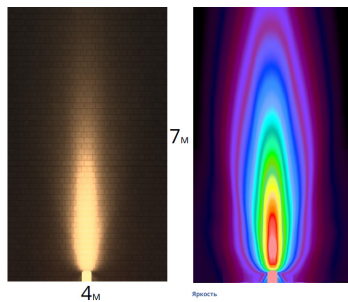

Светодиодные прожекторы LL-700, LL-701, LL-702

feron

Материал: алюминий, стекло

LL-700

∠5°

арт.51781	10W	750lm	2700K
арт.51782	10W	750lm	6400K
арт.51783	10W		● синий
арт.51784	7W		● красный

Размеры LxWxH, mm (127x145x200)

LL-701

∠5°

арт.51785	18W	1170lm	2700K
арт.51786	18W	1170lm	6400K
арт.51787	18W		● синий
арт.51788	12W		● красный

Размеры LxWxH, mm (140x175x230)

LL-702

∠5°

арт.51789	36W	3200lm	2700K
арт.51790	36W	3200lm	6400K
арт.51791	36W		● синий
арт.51792	24W		● красный

Размеры LxWxH, mm (155x225x275)

Светодиодные архитектурные прожекторы LL-700, LL-701, LL-702 предназначены для архитектурной подсветки зданий и других объектов. Прожектор имеет яркий, равномерный свет.