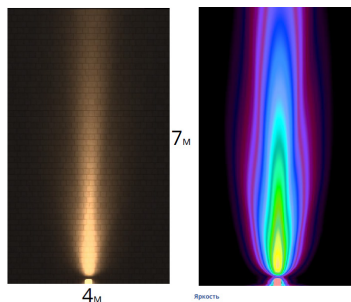

Светодиодные прожекторы LL-700, LL-701, LL-702

feron

Материал: алюминий, стекло

LL-700

∠5°

арт.51781	10W	750lm	2700K
арт.51782	10W	750lm	6400K
арт.51783	10W		● синий
арт.51784	7W		● красный

Размеры LxWxH, mm (127x145x200)

LL-701

∠5°

арт.51785	18W	1170lm	2700K
арт.51786	18W	1170lm	6400K
арт.51787	18W		● синий
арт.51788	12W		● красный

Размеры LxWxH, mm (140x175x230)

LL-702

∠5°

арт.51789	36W	3200lm	2700K
арт.51790	36W	3200lm	6400K
арт.51791	36W		● синий
арт.51792	24W		● красный

Размеры LxWxH, mm (155x225x275)

Светодиодные архитектурные прожекторы LL-700, LL-701, LL-702 предназначены для архитектурной подсветки зданий и других объектов. Прожектор имеет яркий, равномерный свет.