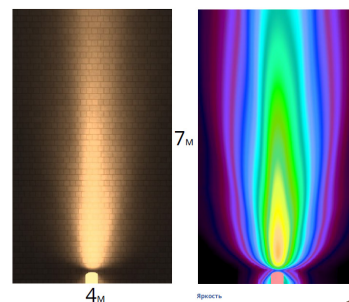

Светодиодные прожекторы LL-700, LL-701, LL-702

feron

Материал: алюминий, стекло

LL-700

∠5°

арт.51781	10W	750lm	2700K
арт.51782	10W	750lm	6400K
арт.51783	10W		● синий
арт.51784	7W		● красный

Размеры LxWxH, mm (127x145x200)

LL-701

∠5°

арт.51785	18W	1170lm	2700K
арт.51786	18W	1170lm	6400K
арт.51787	18W		● синий
арт.51788	12W		● красный

Размеры LxWxH, mm (140x175x230)

LL-702

∠5°

арт.51789	36W	3200lm	2700K
арт.51790	36W	3200lm	6400K
арт.51791	36W		● синий
арт.51792	24W		● красный

Размеры LxWxH, mm (155x225x275)

Светодиодные архитектурные прожекторы LL-700, LL-701, LL-702 предназначены для архитектурной подсветки зданий и других объектов. Прожектор имеет яркий, равномерный свет.