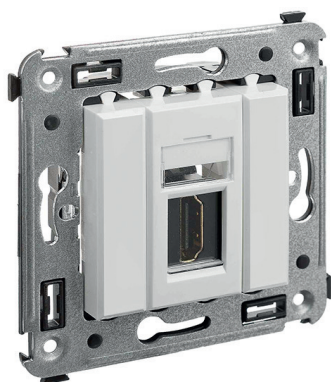

## Мультимедийная розетка в стену

### Назначение

- для монтажа в подрозеточные коробки;
- подключение HDMI- и USB-кабеля к рабочему месту.

### Характеристики

- с пылезащитной шторкой;
- с маркировочной табличкой;
- тип розетки – "А-А" или "мама-мама".

### Особенности

- фиксация в подрозеточную коробку глубиной не менее 45 мм при помощи саморезов;
- в комплекте разъем Keystone;
- для заделки контактов используется инструмент типа 110;
- комплектация изделия может отличаться от изображения (1 заглушка размером 1 модуль или 2 заглушки размером 0,5 модуля).