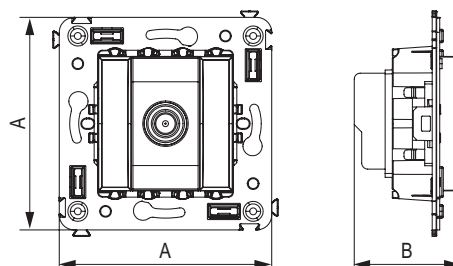

ТВ-розетка одиночная в стену

Назначение

- для монтажа в подрозеточные коробки глубиной не менее 45 мм (код 59301);
- подключение телевизионного и спутникового телевизионного кабеля к телевизору.

Характеристики

- диапазон рабочих частот 4–2400 МГц;
- затухание <1 дБ;
- тип гнезда – папа.

Особенности

- фиксация в подрозеточную коробку при помощи саморезов.
- комплектация изделия может отличаться от изображения (1 заглушка размером 1 модуль или 2 заглушки размером 0,5 модуля).

Количество модулей	Габаритные размеры, мм		Вес, кг/шт.	Цвет	Код
	A	B			
2	70,9	36,9	0,054	белое облако	4400503
				черный квадрат	4402503
				закаленная сталь	4404503
				ванильная дымка	4405503
				черный матовый	4412503