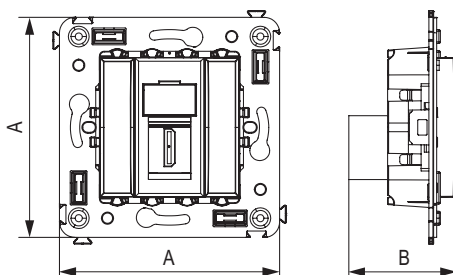

## Мультимедийная розетка в стену

### Назначение

- для монтажа в подрозеточные коробки;
- подключение HDMI- и USB-кабеля к рабочему месту.

### Особенности

- фиксация в подрозеточную коробку глубиной не менее 45 мм при помощи саморезов;
- в комплекте разъем Keystone;
- для заделки контактов используется инструмент типа 110;
- комплектация изделия может отличаться от изображения (1 заглушка размером 1 модуль или 2 заглушки размером 0,5 модуля).

### Особенности

- фиксация в подрозеточную коробку при помощи саморезов.
- комплектация изделия может отличаться от изображения (1 заглушка размером 1 модуль или 2 заглушки размером 0,5 модуля).

Количество модулей	Габаритные размеры, мм		Вес, кг/шт.	Цвет	Код
	A	B			
2	70,9	36,9	0,054	белое облако	4400503
				черный квадрат	4402503
				закаленная сталь	4404503
				ванильная дымка	4405503
				черный матовый	4412503