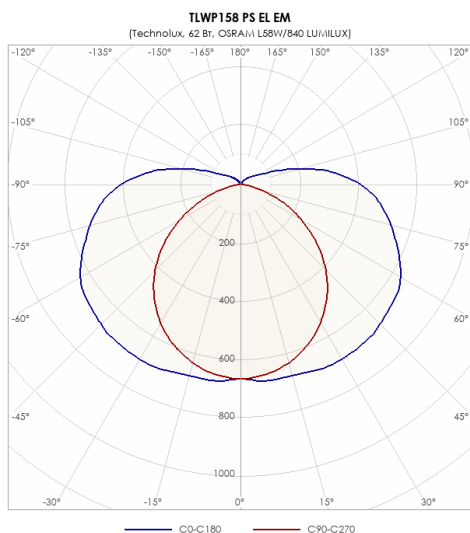

СВЕТИЛЬНИК TLWP158 PS EL EM

| | |
|---------|------------------|
| Модель | TLWP158 PS EL EM |
| Артикул | 07510 |

ХАРАКТЕРИСТИКИ

| | |
|--------------------------------|--|
| Количество ламп | 1x58 Вт |
| Тип лампы | T8 (G13) T8 G13 |
| Оптическая система | Прозрачный |
| Степень защиты | IP65 |
| Класс защиты | I класс |
| Габаритные размеры (ДхШхВ), мм | 1563x102x105 |
| Климатическое исполнение | УХЛ4 |
| Коэффициент мощности | >=0,96 |
| Способ монтажа | На потолок, На стену, На шинопровод, На тросах |
| Блок аварийного питания | есть |