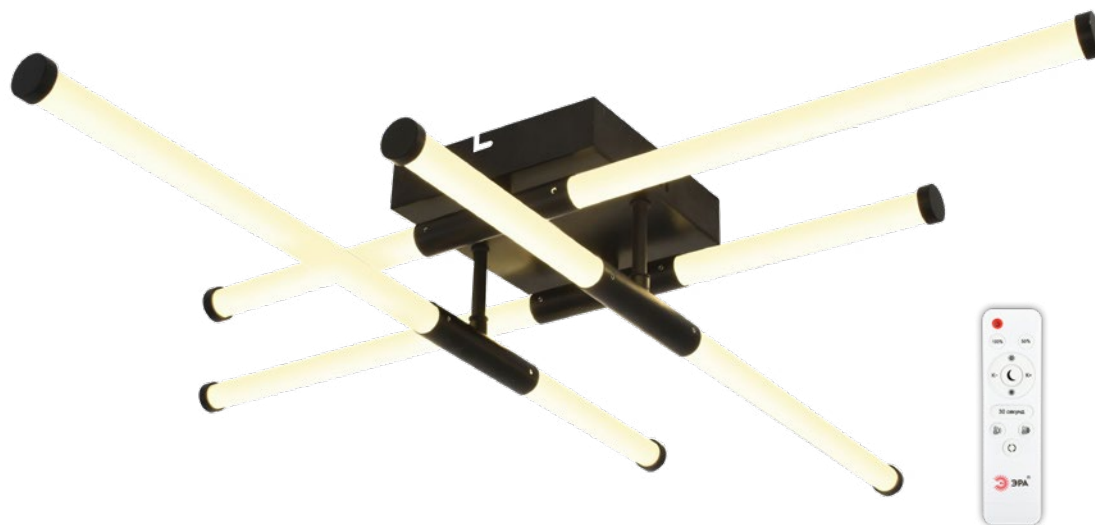

МАТОВЫЙ
РАССЕИВАТЕЛЬ

Б0069746 Franco CLL-1-107-RC BK

Franco - потолочный светодиодный светильник квадратной формы в лаконичном чёрном цвете. Оснащён пультом дистанционного управления с регулировкой яркости и цветовой температуры в диапазоне 3000–6000К. Мощность 107 Вт обеспечивает яркое и комфортное освещение для любых интерьеров.

Артикул	Модель	Мощность, Вт	Цветовая температура	Управление	Размер, мм	Цвет товара
Б0069742	Franco CLL-1-107-RC BK	107	3000К-6000К	ДУ	460*410*50	черный

СВЕТОДИОДНЫЕ СВЕТИЛЬНИКИ CLL-1 Fliss

НОВИНКА

РЕГУЛИРУЕМАЯ
ЯРКОСТЬ

регулируемая
цветовая
температура

IP20

ТАЙМЕР
ВЫКЛЮЧЕНИЯ

ЗАПОМИНАНИЕ
НАСТРОЕК

Б0069744 Fliss CLL-1-72-RC BK

Fliss - потолочный светодиодный светильник в лаконичном чёрном цвете. Оснащён пультом дистанционного управления с регулировкой яркости и цветовой температуры в диапазоне 3000–6000К. Мощность 72 Вт обеспечивает яркое и комфортное освещение для любых интерьеров.

Артикул	Модель	Мощность, Вт	Цветовая температура	Управление	Размер, мм	Цвет товара
Б0069744	Fliss CLL-1-72-RC BK	72	3000К-6000К	ДУ	810*810*115	черный

СВЕТОДИОДНЫЕ СВЕТИЛЬНИКИ CLL-1 Bloom

НОВИНКА

РЕГУЛИРУЕМАЯ
ЯРКОСТЬ