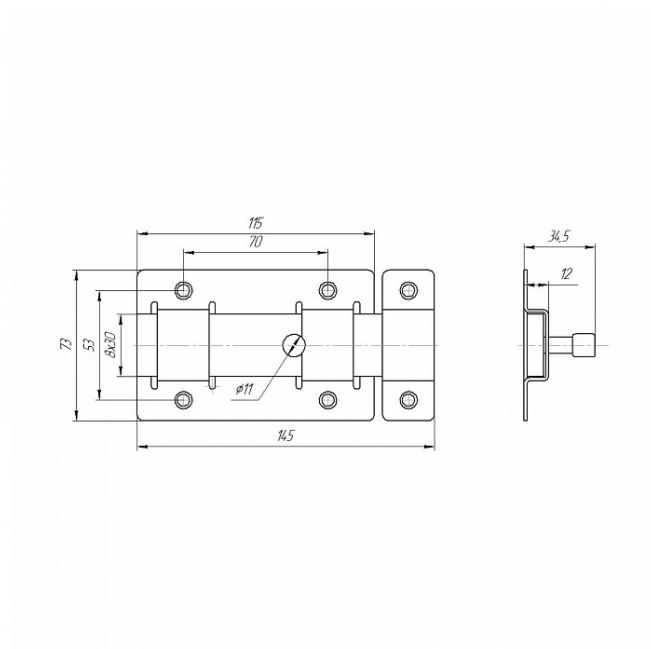

## ОПИСАНИЕ

Засов накладной для деревянных и металлических дверей. Материал - сталь, полимерное покрытие. Габариты корпуса - 115x75 мм, 4 крепежных отверстия. Плоский ригель 7x29 мм с вылетом 25 мм. В комплекте ответная планка.