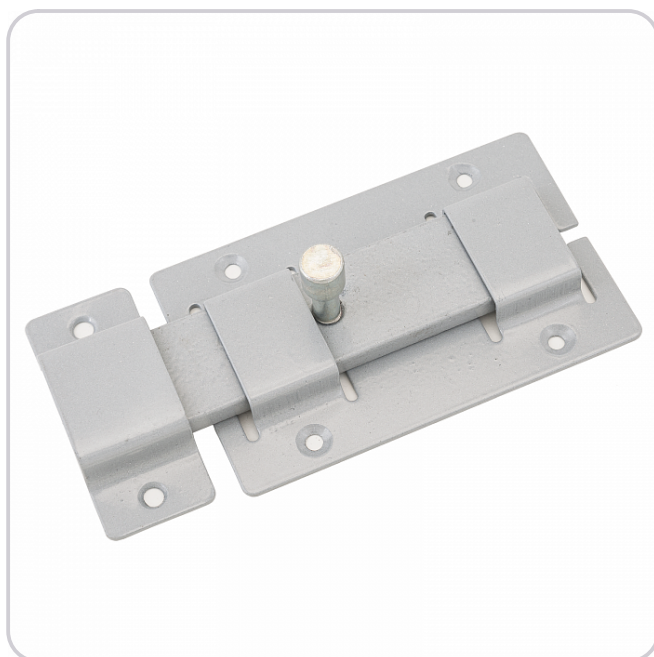

# ЗАСОВ КИРОВ СЕКРЕТ ЗД-02 СЕРЫЙ МЕТАЛЛИК ПЛОСКИЙ (20)

Код: 2832

## ОБЩИЕ ХАРАКТЕРИСТИКИ

Код товара ..... 2832  
Производитель ..... Секрет г.Киров  
Страна производства ..... РОССИЯ  
Материал ..... Сталь  
Цвет ..... Серый металл  
Гарантия ..... 1 год

## ОПИСАНИЕ

Засов накладной для деревянных и металлических дверей. Материал - сталь, полимерное покрытие. Габариты корпуса - 115x75 мм, 4 крепежных отверстия. Плоский ригель 7x29 мм с вылетом 25 мм. В комплекте ответная планка.