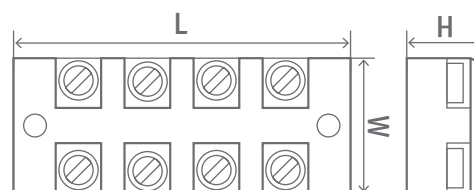

Клеммные терминалы Navigator серии NTV-TB предназначены для винтового соединения и ответвления медных проводников в электрических цепях напряжением до 600 В. Устанавливаются на монтажную панель через специальные отверстия в корпусе.

- Корпус из ударопрочного АБС-пластика, не поддерживающего горение
- Крышка из прозрачного полистирола позволяет визуально контролировать состояние контактов
- Контактные пластины из никелированной латуни, винты из оцинкованной стали
- Рельефные насечки на пластинах обеспечивают надежную фиксацию провода
- Температура эксплуатации $-20...+105\text{ }^{\circ}\text{C}$

Код продукта	Номинальный ток, А	Кол-во клеммных пар	Диапазон суммарных сечений, мм ²	L, мм	W, мм	H, мм	Винт	Цвет корпуса	Кол-во шт. в упаковке	Штрихкод
NTV-TB-1504	15	4	0,5–1,5	54,6	22,2	17,2	M3	черный	1000/100/1	4650230 95727 6
NTV-TB-2504	25	4	0,5–2,5	67,5	30,2	19,2	M4	черный	500/50/1	4650230 95728 3
NTV-TB-4504	45	4	1,5–4,0	86	37,6	23,2	M5	черный	400/50/1	4650230 95729 0
NTV-TB-6004	60	4	2,5–6,0	92,8	38	30	M6	черный	200/10/1	4650230 95730 6
NTV-TB-1004	100	4	2,5–10,0	108,2	43,5	34,8	M6	черный	150/10/1	4650230 95731 3
NTV-TB-1506	15	6	0,5–1,5	73	22,2	17,2	M3	черный	1000/100/1	4650230 95732 0
NTV-TB-2506	25	6	0,5–2,5	91,5	30,2	19,2	M4	черный	400/50/1	4650230 95733 7
NTV-TB-4506	45	6	1,5–4,0	119,8	37,6	23,2	M5	черный	200/25/1	4650230 95734 4
NTV-TB-1512	15	12	0,5–1,5	125,5	22,2	17,2	M3	черный	500/50/1	4650230 95735 1
NTV-TB-2512	25	12	0,5–2,5	164	30,2	19,2	M4	черный	200/25/1	4650230 95736 8
NTV-TB-4512	45	12	1,5–4,0	220,5	37,6	23,2	M5	черный	100/20/1	4650230 95737 5