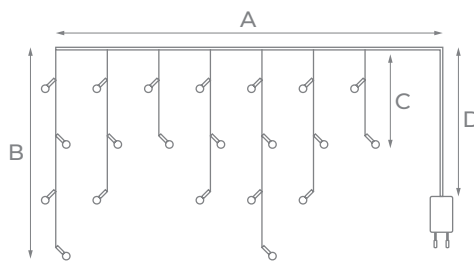

** Каждый 20-й светодиод мигает, остальные светят статически.

БАХРОМА

УКРАШАТЬ:

СОЕДИНЯЕМЫЕ

до 3 шт.

IP44	~230 В	30000 ч
+35° -20°	31 В рабочее напряжение	

Модель	Код Uniel	Код ЭТМ	Цвет свечения	Длина (А), м	Кол-во подвесов	Длина подвесов В/С	Кол-во светодиодов	Длина провода питания (D), м	Провод	Тип свечения
--------	-----------	---------	---------------	--------------	-----------------	--------------------	--------------------	------------------------------	--------	--------------

Бахрома светодиодная 12м/195led, режим мерцания, соединяемая. Синий и белый свет. Провод прозрачный.

UL-00013123		2706583	синий, белый	12	39	0,6/0,4	195	3	прозрачный ПВХ	режим мерцания**
-------------	--	----------------	--------------	----	----	---------	-----	---	----------------	------------------