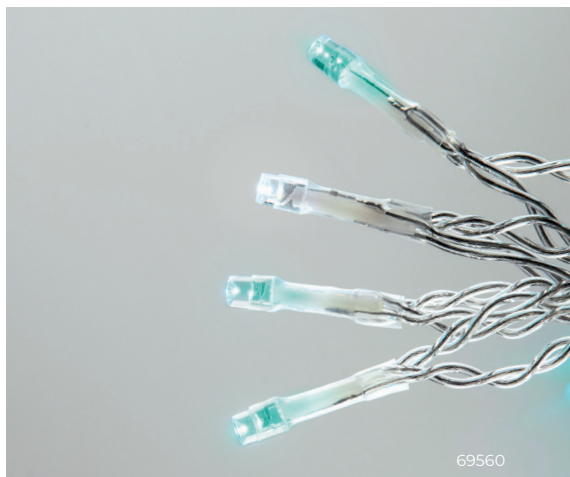

5934340

7273357

7927602

БАХРОМА

УКРАШАТЬ:

СОЕДИНЯЕМЫЕ

IP44	~230 В	30000 ч
+35° -20°	31 В рабочее напряжение	

Модель	Код Uniel	Код ЭТМ	Цвет свечения	Длина (А), м	Кол-во подвесов	Длина подвесов В/С	Кол-во светодиодов	Длина провода питания (D), м	Провод	Тип свечения
Бахрома светодиодная 25м/440led, режим мерцания, соединяемая. Красный, синий, желтый, зеленый свет. Провод прозрачный.										
	UL-00013125	5934340	разноцветный	50	176	0,6/0,4	880	3	прозрачный ПВХ	режим мерцания**
Бахрома светодиодная 50м/880led, режим мерцания, соединяемая. Теплый белый свет. Провод прозрачный.										
	UL-00013329	7273357	теплый белый	50	176	0,6/0,4	880	3	прозрачный ПВХ	режим мерцания**

Бахрома светодиодная 50м/880led, режим мерцания, соединяемая. Белый свет. Провод прозрачный.

UL-00013126	7927602	белый	50	176	0,6/0,4	880	3	прозрачный ПВХ	режим мерцания**
-------------	----------------	-------	----	-----	---------	-----	---	----------------	------------------

** Каждый 20-й светодиод мигает, остальные светят статически.

БАХРОМА

УКРАШАТЬ:

СОЕДИНЯЕМЫЕ

до 3 шт.

IP44	~230 В	30000 ч
+35° -20°	31 В рабочее напряжение	

Модель	Код Uniel	Код ЭТМ	Цвет свечения	Длина (А), м	Кол-во подвесов	Длина подвесов В/С	Кол-во светодиодов	Длина провода питания (D), м	Провод	Тип свечения
--------	-----------	---------	---------------	--------------	-----------------	--------------------	--------------------	------------------------------	--------	--------------

Бахрома светодиодная 12м/195led, режим мерцания, соединяемая. Красный, желтый, синий, зеленый, белый свет. Провод прозрачный.

UL-00013122		2716687	разноцветный*	12	39	0,6/0,4	195	3	прозрачный ПВХ	режим мерцания**
-------------	--	----------------	---------------	----	----	---------	-----	---	----------------	------------------