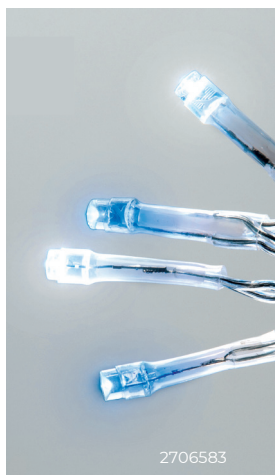

5934340

7273357

7927602

БАХРОМА

УКРАШАТЬ:

СОЕДИНЯЕМЫЕ

IP44	~230 В	30000 ч
+35° -20°	31 В рабочее напряжение	

Модель	Код Uniel	Код ЭТМ	Цвет свечения	Длина (А), м	Кол-во подвесов	Длина подвесов В/С	Кол-во светодиодов	Длина провода питания (D), м	Провод	Тип свечения
Бахрома светодиодная 25м/440led, режим мерцания, соединяемая. Красный, синий, желтый, зеленый свет. Провод прозрачный.										
	UL-00013125	5934340	разноцветный	50	176	0,6/0,4	880	3	прозрачный ПВХ	режим мерцания**
Бахрома светодиодная 50м/880led, режим мерцания, соединяемая. Теплый белый свет. Провод прозрачный.										
	UL-00013329	7273357	теплый белый	50	176	0,6/0,4	880	3	прозрачный ПВХ	режим мерцания**

Бахрома светодиодная 50м/880led, режим мерцания, соединяемая. Белый свет. Провод прозрачный.

UL-00013126	7927602	белый	50	176	0,6/0,4	880	3	прозрачный ПВХ	режим мерцания**
-------------	----------------	-------	----	-----	---------	-----	---	----------------	------------------

** Каждый 20-й светодиод мигает, остальные светят статически.

БАХРОМА

УКРАШАТЬ:

СОЕДИНЯЕМЫЕ

до 3 шт.

IP44	~230 В	30000 ч
+35° -20°	31 В рабочее напряжение	

Модель	Код Uniel	Код ЭТМ	Цвет свечения	Длина (А), м	Кол-во подвесов	Длина подвесов В/С	Кол-во светодиодов	Длина провода питания (D), м	Провод	Тип свечения
--------	-----------	---------	---------------	--------------	-----------------	--------------------	--------------------	------------------------------	--------	--------------