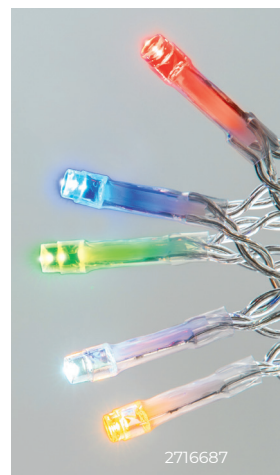

5934340

7273357

7927602

БАХРОМА

УКРАШАТЬ:

СОЕДИНЯЕМЫЕ

IP44	~230 В	30000 ч
+35° -20°	31 В рабочее напряжение	

Модель	Код Uniel	Код ЭТМ	Цвет свечения	Длина (А), м	Кол-во подвесов	Длина подвесов В/С	Кол-во светодиодов	Длина провода питания (D), м	Провод	Тип свечения
Бахрома светодиодная 25м/440led, режим мерцания, соединяемая. Красный, синий, желтый, зеленый свет. Провод прозрачный.										
	UL-00013125	5934340	разноцветный	50	176	0,6/0,4	880	3	прозрачный ПВХ	режим мерцания**
Бахрома светодиодная 50м/880led, режим мерцания, соединяемая. Теплый белый свет. Провод прозрачный.										
	UL-00013329	7273357	теплый белый	50	176	0,6/0,4	880	3	прозрачный ПВХ	режим мерцания**

Бахрома светодиодная 50м/880led, режим мерцания, соединяемая. Белый свет. Провод прозрачный.

UL-00013126	7927602	белый	50	176	0,6/0,4	880	3	прозрачный ПВХ	режим мерцания**
-------------	----------------	-------	----	-----	---------	-----	---	----------------	------------------

** Каждый 20-й светодиод мигает, остальные светят статически.

БАХРОМА

УКРАШАТЬ:

СОЕДИНЯЕМЫЕ

до 3 шт.

IP44	~230 В	30000 ч
+35° -20°	31 В рабочее напряжение	

Модель	Код Uniel	Код ЭТМ	Цвет свечения	Длина (А), м	Кол-во подвесов	Длина подвесов В/С	Кол-во светодиодов	Длина провода питания (D), м	Провод	Тип свечения
--------	-----------	---------	---------------	--------------	-----------------	--------------------	--------------------	------------------------------	--------	--------------

Бахрома светодиодная 12м/195led, режим мерцания, соединяемая. Голубой и белый свет. Провод прозрачный.

UL-00013121		69560	голубой, белый	12	39	0,6/0,4	195	3	прозрачный ПВХ	режим мерцания**
-------------	--	--------------	----------------	----	----	---------	-----	---	----------------	------------------