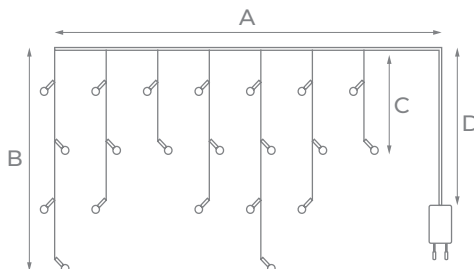

5934340

7273357

7927602

БАХРОМА

УКРАШАТЬ:

СОЕДИНЯЕМЫЕ

IP44	~230 В	30000 ч
+35° -20°	31 В рабочее напряжение	

Модель	Код Uniel	Код ЭТМ	Цвет свечения	Длина (А), м	Кол-во подвесов	Длина подвесов В/С	Кол-во светодиодов	Длина провода питания (D), м	Провод	Тип свечения
Бахрома светодиодная 25м/440led, режим мерцания, соединяемая. Красный, синий, желтый, зеленый свет. Провод прозрачный.										
	UL-00013125	5934340	разноцветный	50	176	0,6/0,4	880	3	прозрачный ПВХ	режим мерцания**
Бахрома светодиодная 50м/880led, режим мерцания, соединяемая. Теплый белый свет. Провод прозрачный.										
	UL-00013329	7273357	теплый белый	50	176	0,6/0,4	880	3	прозрачный ПВХ	режим мерцания**

Бахрома светодиодная 50м/880led, режим мерцания, соединяемая. Белый свет. Провод прозрачный.

UL-00013126	7927602	белый	50	176	0,6/0,4	880	3	прозрачный ПВХ	режим мерцания**
-------------	----------------	-------	----	-----	---------	-----	---	----------------	------------------

** Каждый 20-й светодиод мигает, остальные светят статически.

БАХРОМА

УКРАШАТЬ:

СОЕДИНЯЕМЫЕ

до 3 шт.

IP44	~230 В	30000 ч
+35° -20°	31 В рабочее напряжение	

Модель	Код Uniel	Код ЭТМ	Цвет свечения	Длина (А), м	Кол-во подвесов	Длина подвесов В/С	Кол-во светодиодов	Длина провода питания (D), м	Провод	Тип свечения
--------	-----------	---------	---------------	--------------	-----------------	--------------------	--------------------	------------------------------	--------	--------------