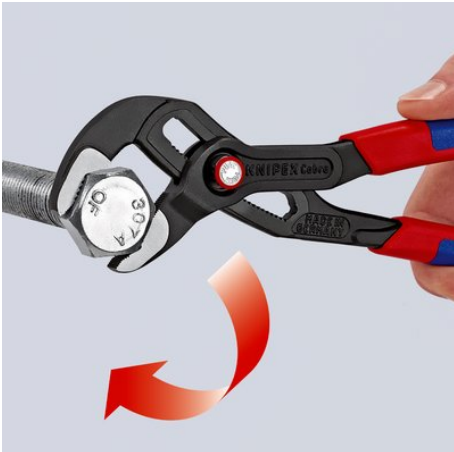

Информация о продукции

87 21 250 SB

KNIPEX Cobra® QuickSet

Высокотехнологичные сантехнические клещи

DIN ISO 8976

- Раскрыть зев- сдвинуть - готово!
- Дополнительная функция быстрой регулировки непосредственно на детали, путем смыкания губок
- сочетает проверенное и надежное стопорение шарнирного болта и дополнительную функцию смыкания губок, которая облегчает работу в узких и труднодоступных местах
- настройка непосредственно на детали выполняется простым смыканием губок
- надежное стопорение замка при появлении нагрузки. При этом развод ручек инструмента фиксируется и может изменяться только после нажатия кнопки.
- для возобновления функции смыкания шарнирный болт разблокируется с помощью кнопки при полном раскрытии инструмента.
- Хромованадиевая сталь, кованая, многократно закалённая в масле

назначения

Номер артикула	87 21 250 SB
EAN	4003773073796
Клещи	фосфатированные
Головка	полированная
Ручки	с противоскользящими пластиковыми рукоятками
Вес	335 g
Размеры	250 x 84 x 18 mm
Норма	DIN ISO 8976
Reach	нет
RohS	нет

Технические атрибуты

Позиции установки	25
параметры для труб дюймы (диаметр)	Ø 2
Диапазон для гаек, размер под ключ	46 mm
Параметры для труб (диаметр)	Ø 50 mm

eCl@ss 5.1.4	21040301
ETIM 5.0	EC000164
ETIM 6.0	EC000164
proficl@ss 6.0	AAA936c004
UNSPSC 13.1	27112112

Возможны технические изменения и ошибки

Шарнирный болт стопорится под нагрузкой

Приложить губки и просто сдвинуть инструмент

Нажать кнопку - полностью раскрыть инструмент