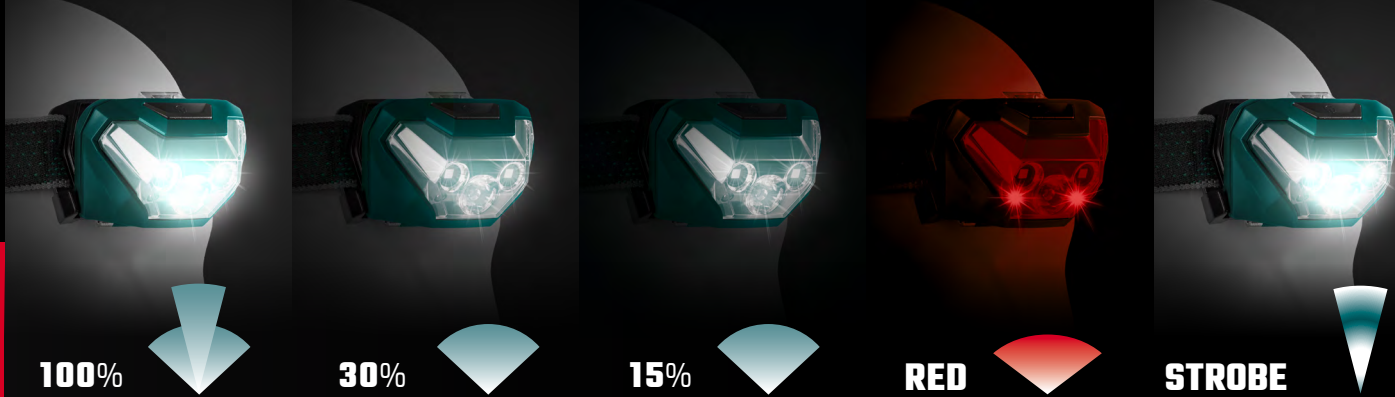

KRAFTOOL

НАЛОБНЫЙ ФОНАРЬ

КН-3

- 5 режимов работы с функцией запоминания последнего выбранного режима
- Красный луч для работы в темноте
- Максимальная продолжительность свечения до 73 часов
- Фиксируемый угол наклона корпуса
- Единая крупная кнопка управления
- Компактный легкий корпус

IPx4

защита от пыли
и влаги

3x AAA

элементы питания

СВЕРХЛЕГКИЙ И ЯРКИЙ

5режимов
работы**100%****30%****15%****RED****STROBE**

Мощный смешанный луч (рассеивающий и сфокусированный одновременно).

Обеспечивает близкое и дальнее освещение для движения.

Применение: ремонтно-строительные работы, бытовое использование, туризм, кемпинг

Широкий равномерный луч средней интенсивности. Для комфортной работы на близком расстоянии.

Применение: ремонтные, отделочные работы, бытовое использование, спорт, туризм, кемпинг

2x OSRAM LED

Широкий луч

CREE LED

Яркий дальний луч

RED LED

Красный луч

**Фиксируемый
наклон корпуса**

65 GRAMM