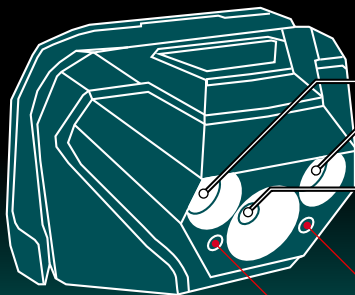

2x OSRAM LED

Широкий луч

CREE LED

Яркий дальний луч

RED LED

Красный луч

**Фиксируемый
наклон корпуса**

65 GRAMM