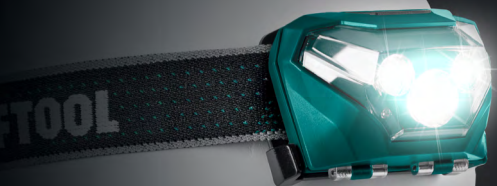

IPx4

защита от пыли
и влаги

3x AAA

элементы питания

СВЕРХЛЕГКИЙ И ЯРКИЙ

5режимов
работы**100%****30%****15%****RED****STROBE**

Мощный смешанный луч (рассеивающий и сфокусированный одновременно).

Обеспечивает близкое и дальнее освещение для движения.

Единая крупная кнопка управления

Для удобства работы в перчатках

Уникальная оптическая система

Совершенный баланс ближнего и дальнего света

Любимый режим работы

Функция запоминания последнего выбранного режима

2x OSRAM LED

Широкий луч

CREE LED

Яркий дальний луч

RED LED

Красный луч

**Фиксируемый
наклон корпуса**

65 GRAMM