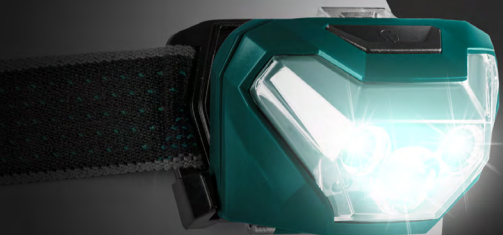

KRAFTOOL

НАЛОБНЫЙ ФОНАРЬ

КН-3

- 5 режимов работы с функцией запоминания последнего выбранного режима
- Красный луч для работы в темноте
- Максимальная продолжительность свечения до 73 часов
- Фиксируемый угол наклона корпуса
- Единая крупная кнопка управления
- Компактный легкий корпус

Применение: ремонтно-строительные работы, бытовое использование, туризм, кемпинг

Широкий равномерный луч средней интенсивности. Для комфортной работы на близком расстоянии.

Применение: ремонтные, отделочные работы, бытовое использование, спорт, туризм, кемпинг

дальность

75 м**12 м****5 м****5 м****30 м**

KRAFTOOL

 3x AAA

Элементы питания*

Элементы питания AAA 3 шт.

- Простая и быстрая замена батареек позволяет вернуть фонарь в рабочее состояние без подзарядки
- Батарейки обеспечивают стабильное напряжение на протяжении всего времени работы, что гарантирует равномерное и яркое освещение
- Совместимость: щелочные батарейки, литиевые или Ni-Mh аккумуляторы типоразмера AAA

Единая крупная кнопка управления

Для удобства работы в перчатках

Уникальная оптическая система

Совершенный баланс ближнего и дальнего света

Любимый режим работы

Функция запоминания последнего выбранного режима