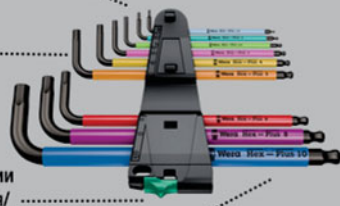

Г-образные ключи в двухкомпонентном зажиме

Надёжное крепление ключа в зажиме.

Полнотелая основа из резины для долгого срока службы.

Удобный в обращении механизм отпирания/запирания.

Маркировка размера на зажиме.

- Короткий

950/9 Hex-Plus Multicolour 2 Набор Г-образных ключей, метрических, BlackLaser

Code	EAN		
05133164001	4013288 207517		1
		○ 950 SPKS Multicolour 1x 1,5x50; 1x 2,0x56; 1x 2,5x63; 1x 3,0x71; 1x 4,0x80; 1x 5,0x90; 1x 6,0x100; 1x 8,0x112; 1x 10,0x125	

950/9 Hex-Plus Multicolour Imperial 1 Набор Г-образных ключей, дюймовых, BlackLaser

- В прочной складной сумке

950/9 Hex-Plus Multicolour Imperial 1 Набор Г-образных ключей, дюймовых, BlackLaser

Code	EAN		
05022639001	4013288 182593		1
		○ 950 SPKL inch 1x 5/64"x101; 1x 3/32"x112; 1x 1/8"x123; 1x 5/32"x137; 1x 3/16"x154; 1x 7/32"x172; 1x 1/4"x185; 1x 5/16"x195; 1x 3/8"x224	

950/7 Hex-Plus Multicolour Magnet 1 Набор Г-образных ключей, метрических, BlackLaser

- Часто для удержания винта ключом помогает намагничивание инструмента. Зажимы фирмы Wera с приспособлением для намагничивания позволяют быстро воспользоваться таким преимуществом.