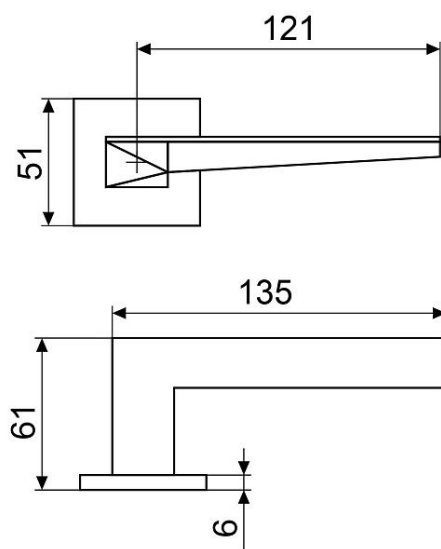

ГАБАРИТЫ И ВЕС

Вес (брутто)	0.394
--------------------	-------

УПАКОВКА

Индивидуальная упаковка	Коробка
Штук в коробке	20

ОПИСАНИЕ

Ручка на квадратной накладке. Материал ручек — алюминиевый сплав, накладки — цинковый сплав. Многослойное гальваническое покрытие. Комплекуются винтовыми стяжками и шурупами. Длина разрезного квадрата - 105мм. Для дверей, толщиной 35-45 мм. Гарантийный срок эксплуатации — 3 года.