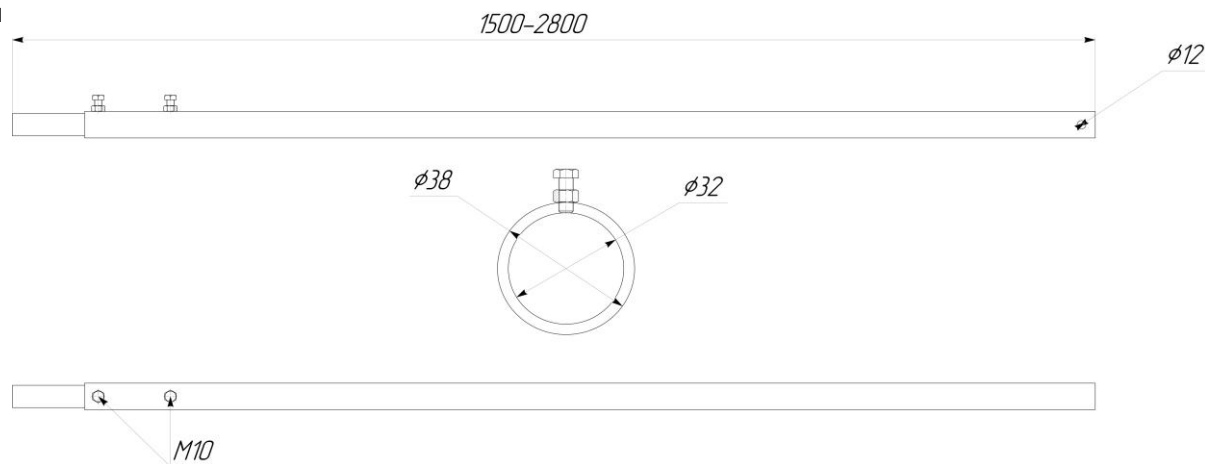

ПАСПОРТ

Мачта для антенн КРЫМ-3 телескопическая, 300см REXANT Арт. 34-0485

Мачта «Крым-3» используется для крепления эфирных и спутниковых антенн на кронштейн на балконы, оконные рамы, стены строений.

Крепление антенны на мачту поможет существенно улучшить качество принимаемого сигнала и избавит от помех, вносимых различными электронными устройствами, а также стенами и крышами домов.

Мачта изготовлена из стали, окрашенной специальной порошковой краской, обеспечивающей защиту от внешних факторов и долгий срок службы в неблагоприятных условиях окружающей среды.

ХАРАКТЕРИСТИКИ:

Конструкция: телескопическая

Длина мачты: 300 см

Рабочая длина: 280 см

Длина колена: 1.5 м

Диаметр трубы: 38 мм, 32 мм

Покрытие: порошковая окраска

ВНЕШНИЙ ВИД И ГАБАРИТНЫЕ РАЗМЕРЫ

ВНИМАНИЕ! ПЕРЕД УСТАНОВКОЙ УБЕДИТЕСЬ, ЧТО КРЕПЛЕНИЕ И ПОВЕРХНОСТЬ, НА КОТОРУЮ УСТАНАВЛИВАЕТСЯ КРОНШТЕЙН ВЫДЕРЖАТ ВЕС КРОНШТЕЙНА С ОБОРУДОВАНИЕМ УСТАНОВЛЕННЫМ НА НЕГО