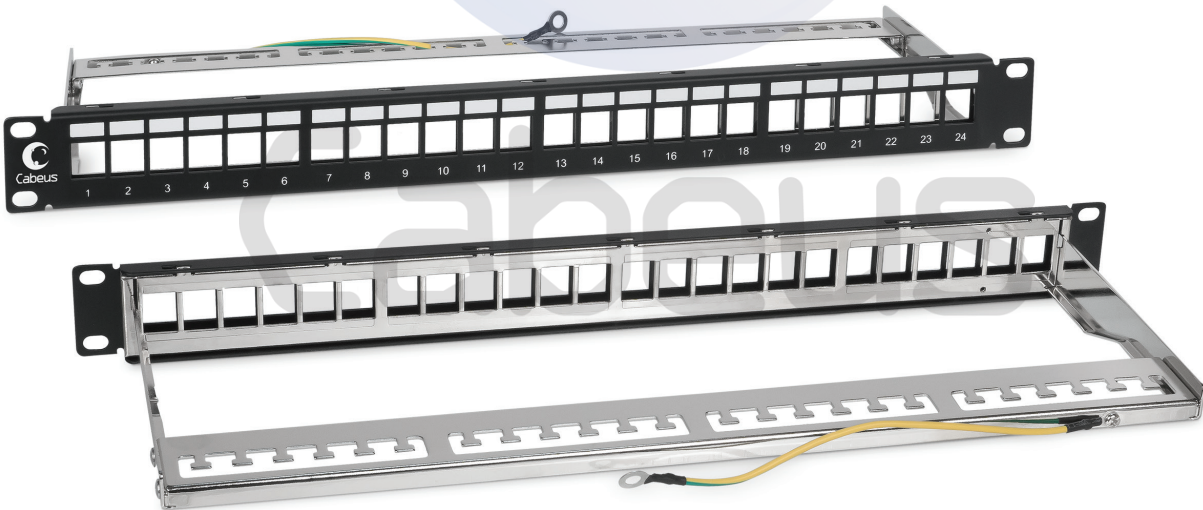

Неэкранированная, 24 порта

- Количество портов 24 (поставляется без модулей)
- Высота 1U
- Подходит для неэкранированных модулей Keystone Jack
- Кабельный органайзер для крепления кабелей с задней стороны
- Монтируется в стандартные 19" шкафы и стойки

Код для заказа **7956c**

Артикул **PLB-24**

Наименования **Модульная патч-панель 19", 24 порта, 1U, для неэкранированных модулей, с задним кабельным организатором (без модулей)**

См. таблицу совместимости - стр. 70

Экранированная, 24 порта

- Количество портов 24 (поставляется без модулей)
- Высота 1U
- Подходит для неэкранированных/экранированных модулей Keystone Jack
- Кабельный органайзер для крепления кабелей с задней стороны
- Проводник заземления
- Монтируется в стандартные 19" шкафы и стойки

Код для заказа **7955c**

Артикул **PLB-24-SH**

Наименования **Модульная патч-панель 19", 24 порта, 1U, для экранированных модулей, с задним кабельным организатором (без модулей)**

См. таблицу совместимости - стр. 70