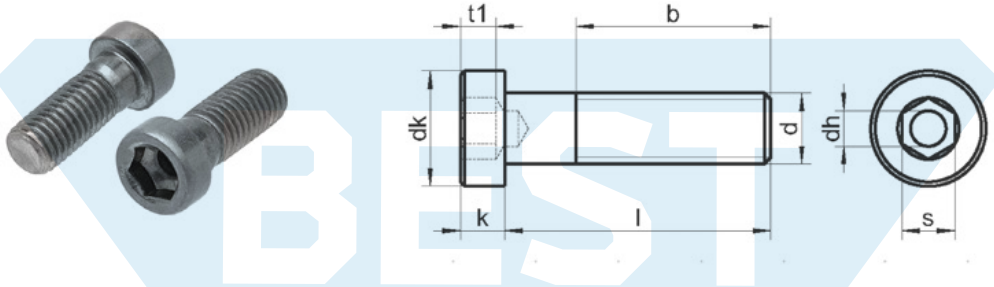

Винты с низкой цилиндрической головкой внутренний шестигранник с центрирующим отверстием

dk	5,5	7,0	8,5	10,0	13,0	16,0	18,0	21,0	23,67	30,0	36,0
b	12,0	14,0	16,0	18,0	22,0	26,0	30,0	34,0	38,0	46,0	54,0
t1	1,2	1,6	2,0	2,5	3,0	3,5	4,0	4,5	5,5	6,5	7,0
dh	1,5	2,0	2,5	3,0	4,0	5,0	6,0	7,0	8,0	10,0	12,0
k	2,0	2,8	3,5	4,0	5,0	6,5	7,5	8,5	10,0	12,0	14,0
s	2,0	3,0	4,0	5,0	6,0	8,0	10,0	12,0	14,0	17,0	19,0